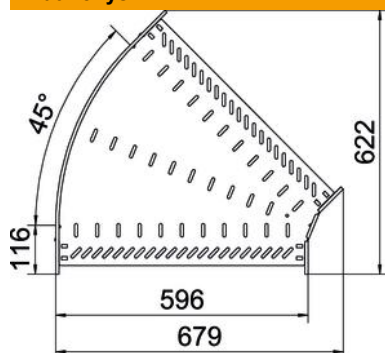

Techniniu duomeniu lapas

45° alkūnė 110 FT

Prekės numeris: 6036340

45° kampas horizontaliam išsišakojimui sukurti, skirtas Magic ir prisukamiems kabelių loveliams, šonų aukštis 110 mm. Montavimas be varžtų su dvigubais spaustukais arba varžtinė jungtis su plokščiagalviais varžtais FRS ir kombinuotomis veržlėmis M6. Galima naudoti vidinėje ir išorinėje srityse. Tvirtinimo medžiagas reikia užsisakyti atskirai.

St Plienas

FT karštai cinkuotas

Pagrindiniai duomenys

Prekės numeris	6036340
Tipas	RB 45 160 FT
1 pavadinimas	45° kampas
2 pavadinimas	kabelių loveliui, horizontalus
Gamintojas	OBO
Dydis	110x600
Medžiaga	Plienas
Paviršius	karštai cinkuotas
Paviršiaus standartas	DIN EN ISO 1461
Mažiausias pardavimo vienetas	1
Kiekio vienetas	Vienetas
Svoris	317,2 kg
Svorio vienetas	kg/100 vnt.

Techniniu duomeniu lapas

45° alkūnė 110 FT

Prekės numeris: 6036340

Matmenys

Plotis	600 mm
Aukštis	110 mm
Skardos storis	1 mm
Matmuo B	600 mm

Techniniai duomenys

Sulenkimas (kampas)	45°
Sujungimo elemento konstrukcija	integuotas sujungimo elementas
Konstruktinė forma	Lankas, standus
Opprettholdelse av funksjon	ne
Pagrindo plokštės medžiagos storis	1 mm
Su viršutine dalimi	ne
Montažinis pagrindo perforavimas	taip
NATO skylių išdėstymo schema	ne
Krypties pakeitimas	horizontalus
Nerūdijantis plienas, beicuotas	ne
Šonų perforavimas	taip
Maks. naudojimo temperatūros diapazonas	120 °C
Min. naudojimo temperatūros diapazonas	-20 °C
Sutvirtinta konstrukcija	ne
Kabelių sistemos sujungiklio rūšis	įsuktas/suspaustas
Rekomenduojamas varžtų skaičius	24 St.
Atramos storis	1,25 mm