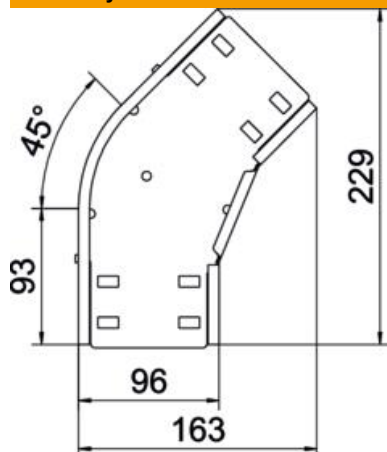

Techniniu duomeniu lapas

45° alkūnė 35 FS

Prekės numeris: 6036000

45° kampas horizontaliam išsišakojimui sukurti, skirtas Magic ir prisukamiems kabelių loveliams, šonų aukštis 35 mm. Varžtinė jungtis su varžtais plokščia galvute FRS ir kombinuotomis veržlėmis M6. Naudojamas patalpose. Tvirtinimo medžiagas reikia užsisakyti atskirai.

St Plienas

FS cinkuotas

Pagrindiniai duomenys

Prekės numeris	6036000
Tipas	RB 45 310 FS
1 pavadinimas	45° kampas
2 pavadinimas	kabelių loveliui, horizontalus
Gamintojas	OBO
Dydis	35x100
Medžiaga	Plienas
Paviršius	cinkuotas juostiniu būdu
Paviršiaus standartas	DIN EN 10346
Mažiausias pardavimo vienetas	1
Kiekio vienetas	Vienetas
Svoris	34 kg
Svorio vienetas	kg/100 vnt.

Techniniu duomeniu lapas

45° alkūnė 35 FS

Prekės numeris: 6036000

Matmenys

Plotis	100 mm
Aukštis	35 mm
Skardos storis	0,8 mm
Matmuo B	100 mm

Techniniai duomenys

Sulenkimasis (kampas)	45°
Sujungimo elemento konstrukcija	integuotas sujungimo elementas
Konstruktinė forma	Lankas, standus
Opprettholdelse av funksjon	ne
Pagrindo plokštės medžiagos storis	0,8 mm
Su viršutine dalimi	ne
Montažinis pagrindo perforavimas	taip
NATO skylių išdėstymo schema	ne
Krypties pakeitimas	horizontalus
Nerūdijantis plienas, beicuotas	ne
Šonų perforavimas	taip
Maks. naudojimo temperatūros diapazonas	120 °C
Min. naudojimo temperatūros diapazonas	-20 °C
Sutvirtinta konstrukcija	ne
Kabėlių sistemos sujungiklio rūšis	įsuktas
Rekomenduojamas varžtų skaičius	6 St.
Atramos storis	1,25 mm