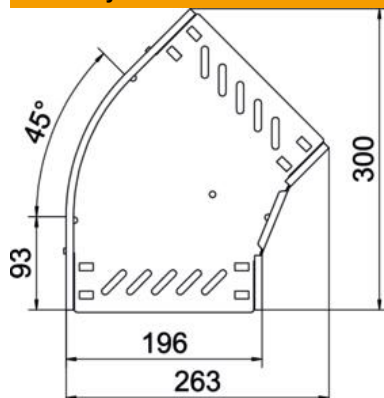

Techniniu duomeniu lapas

45° alkūnė 35 FS

Prekės numeris: 6036002

45° kampas horizontaliam išsišakojimui sukurti, skirtas Magic ir prisukamiems kabelių loveliams, šonų aukštis 35 mm. Varžtinė jungtis su varžtais plokščia galvute FRS ir kombinuotomis veržlėmis M6. Naudojamas patalpose. Tvirtinimo medžiagas reikia užsisakyti atskirai.

St Plienas

FS cinkuotas

Pagrindiniai duomenys

Prekės numeris	6036002
Tipas	RB 45 320 FS
1 pavadinimas	45° kampas
2 pavadinimas	kabelių loveliui, horizontalus
Gamintojas	OBO
Dydis	35x200
Medžiaga	Plienas
Paviršius	cinkuotas juostiniu būdu
Paviršiaus standartas	DIN EN 10346
Mažiausias pardavimo vienetas	1
Kiekio vienetas	Vienetas
Svoris	56,3 kg
Svorio vienetas	kg/100 vnt.

Techniniu duomenu lapas

45° alkūnė 35 FS

Prekės numeris: 6036002

Matmenys

Plotis	200 mm
Aukštis	35 mm
Skardos storis	0,8 mm
Matmuo B	200 mm

Techniniai duomenys

Sulenkimas (kampas)	45°
Sujungimo elemento konstrukcija	integuotas sujungimo elementas
Konstruktinė forma	Lankas, standus
Opprettholdelse av funksjon	ne
Pagrindo plokštės medžiagos storis	0,8 mm
Su viršutine dalimi	ne
Montažinis pagrindo perforavimas	taip
NATO skylių išdėstymo schema	ne
Krypties pakeitimas	horizontalus
Nerūdijantis plienas, beicuotas	ne
Šonų perforavimas	taip
Maks. naudojimo temperatūros diapazonas	120 °C
Min. naudojimo temperatūros diapazonas	-20 °C
Sutvirtinta konstrukcija	ne
Kabelių sistemos sujungiklio rūšis	įsuktas
Rekomenduojamas varžtų skaičius	8 St.
Atramos storis	1,25 mm