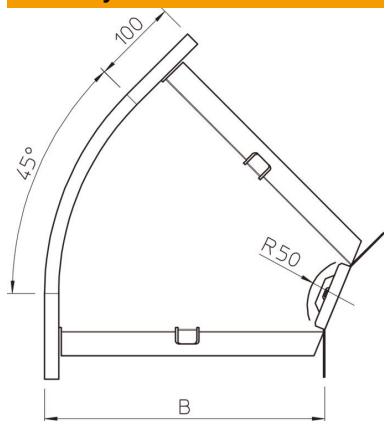

Techniniu duomeniu lapas

45° alkūnė 35 FS

Prekės numeris: 6043712

45° horizontali alkūnė visų tipų kabelių loveliams, kurių šonų aukštis yra 35 mm. Kampinis sujungiklis WKV 35 yra skirtas 90° alkūnėms ir vietoje pritaikomas 45° kampui. Fasoninė dalis tiekama išmontuotos būklės. Komplektuojama su atitinkamu kiekiu tvirtinimo detalių.

St	Plienas
FS	cinkuotas

Pagrindiniai duomenys

Prekės numeris	6043712
Tipas	RB 45 320 FS
1 pavadinimas	45° kampas
2 pavadinimas	horizontali + kamp. jungtis
Gamintojas	OBO
Dydis	35x200
Medžiaga	Plienas
Paviršius	cinkuotas juostiniu būdu
Paviršiaus standartas	DIN EN 10346
Mažiausias pardavimo vienetas	1
Kiekio vienetas	Vienetas
Svoris	60 kg
Svorio vienetas	kg/100 vnt.

Techniniu duomeniu lapas

45° alkūnė 35 FS

Prekės numeris: 6043712

Matmenys

Plotis	200 mm
Plotis	8 in
Aukštis	35 mm
Aukštis	1 in
Matmuo B	200 mm
Matmuo R	50 mm

Techniniai duomenys

Sulenimas (kampas)	45°
Sujungimo elemento konstrukcija	pridedamas sujungimo elementas
Opprettholdelse av funksjon	ne
Montažinis pagrindo perforavimas	ne
NATO skylių išdėstymo schema	ne
Krypties pakeitimas	horizontalus
Nerūdijantis plienas, beicuotas	ne
Šonų perforavimas	ne
Maks. naudojimo temperatūros diapazonas	120 °C
Min. naudojimo temperatūros diapazonas	-20 °C
Sutvirtinta konstrukcija	ne
Kabelių sistemos sujungiklio rūšis	įsuktas