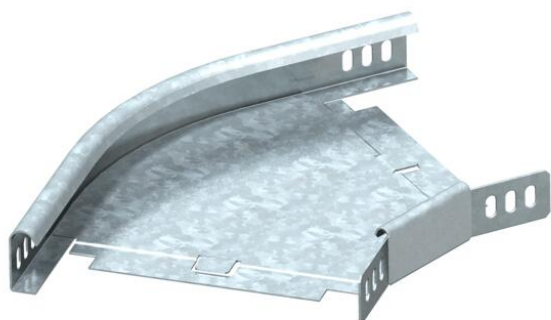

Techniniu duomeniu lapas

45° alkūnė 35 FS

Prekės numeris: 6043712

45° horizontali alkūnė visų tipų kabelių loveliams, kurių šonų aukštis yra 35 mm. Kampinis sujungiklis WKV 35 yra skirtas 90° alkūnėms ir vietoje pritaikomas 45° kampui. Fasoninė dalis tiekama išmontuotos būklės. Komplektuojama su atitinkamu kiekiu tvirtinimo detalių.

St	Plienas
FS	cinkuotas

Pagrindiniai duomenys

Prekės numeris	6043712
Tipas	RB 45 320 FS
1 pavadinimas	45° kampas
2 pavadinimas	horizontali + kamp. jungtis
Gamintojas	OBO
Dydis	35x200
Medžiaga	Plienas
Paviršius	cinkuotas juostiniu būdu
Paviršiaus standartas	DIN EN 10346
Mažiausias pardavimo vienetas	1
Kiekio vienetas	Vienetas
Svoris	60 kg
Svorio vienetas	kg/100 vnt.

Techniniu duomeniu lapas

45° alkūnė 35 FS

Prekės numeris: 6043712

Matmenys

Plotis	200 mm
Plotis	8 in
Aukštis	35 mm
Aukštis	1 in
Matmuo B	200 mm
Matmuo R	50 mm

Techniniai duomenys

Sulenimas (kampas)	45°
Sujungimo elemento konstrukcija	pridedamas sujungimo elementas
Opprettholdelse av funksjon	ne
Montažinis pagrindo perforavimas	ne
NATO skylių išdėstymo schema	ne
Krypties pakeitimas	horizontalus
Nerūdijantis plienas, beicuotas	ne
Šonų perforavimas	ne
Maks. naudojimo temperatūros diapazonas	120 °C
Min. naudojimo temperatūros diapazonas	-20 °C
Sutvirtinta konstrukcija	ne
Kabelių sistemos sujungiklio rūšis	įsuktas