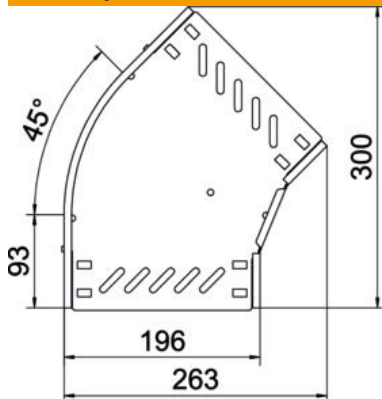

45° kampas horizontaliam išsišakojimui sukurti, skirtas Magic ir prisukamiems kabelių loveliams, šonų aukštis 35 mm. Varžtinė jungtis su varžtais plokščia galvute FRS ir kombinuotomis veržlėmis M6. Galima naudoti vidinėje ir išorinėje srityse. Tvirtinimo medžiagas reikia užsisakyti atskirai.

St Plienas

FT karštai cinkuotas

Pagrindiniai duomenys

Prekės numeris	6036012
Tipas	RB 45 320 FT
1 pavadinimas	45° kampas
2 pavadinimas	kabelių loveliui, horizontalus
Gamintojas	OBO
Dydis	35x200
Medžiaga	Plienas
Paviršius	karštai cinkuotas
Paviršiaus standartas	DIN EN ISO 1461
Mažiausias pardavimo vienetas	1
Kiekio vienetas	Vienetas
Svoris	59,1 kg
Svorio vienetas	kg/100 vnt.

Techniniu duomeniu lapas

45° alkūnė 35 FT

Prekės numeris: 6036012

Matmenys

Plotis	200 mm
Aukštis	35 mm
Skardos storis	0,8 mm
Matmuo B	200 mm

Techniniai duomenys

Sulenkimas (kampas)	45°
Sujungimo elemento konstrukcija	integuotas sujungimo elementas
Konstruktinė forma	Lankas, standus
Opprettholdelse av funksjon	ne
Pagrindo plokštės medžiagos storis	0,8 mm
Montažinis pagrindo perforavimas	taip
NATO skylių išdėstymo schema	ne
Krypties pakeitimas	horizontalus
Nerūdijantis plienas, beicuotas	ne
Šonų perforavimas	taip
Maks. naudojimo temperatūros diapazonas	120 °C
Min. naudojimo temperatūros diapazonas	-20 °C
Sutvirtinta konstrukcija	ne
Kabelių sistemos sujungiklio rūšis	įsuktas
Rekomenduojamas varžtų skaičius	8 St.
Atramos storis	1,25 mm