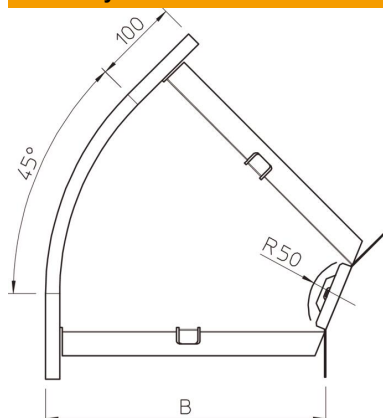

# Techniniu duomeniu lapas

45° alkūnė 35 FT

Prekės numeris: 7065213

45° horizontali alkūnė visų tipų kabelių loveliams, kurių šonų aukštis yra 35 mm. Kampinis sujungiklis WKV 35 yra skirtas 90° alkūnėms ir vietoje pritaikomas 45° kampui. Fasoninė dalis tiekama išmontuotos būklės. Komplektuojama su atitinkamu kiekiu tvirtinimo detalių.

## Pagrindiniai duomenys

Prekės numeris	7065213
Tipas	RB 45 320 FT
1 pavadinimas	45° kampas
2 pavadinimas	horizontali + kamp. jungtis
Gamintojas	OBO
Dydis	35x200
Medžiaga	Plienas
Paviršius	karštai cinkuotas
Paviršiaus standartas	DIN EN ISO 1461
Mažiausias pardavimo vienetas	1
Kiekio vienetas	Vienetas
Svoris	65 kg
Svorio vienetas	kg/100 vnt.

# Techniniu duomenu lapas

45° alkūnė 35 FT

Prekės numeris: 7065213

## Matmenys

Plotis	200 mm
Plotis	8 in
Aukštis	35 mm
Aukštis	1 in
Matmuo B	200 mm
Matmuo R	50 mm