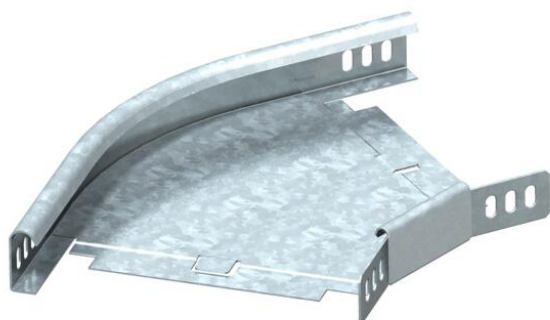

# Techniniu duomeniu lapas

45° alkūnė 35 FT

Prekės numeris: 7065213

45° horizontali alkūnė visų tipų kabelių loveliams, kurių šonų aukštis yra 35 mm. Kampinis sujungiklis WKV 35 yra skirtas 90° alkūnėms ir vietoje pritaikomas 45° kampui. Fasoninė dalis tiekama išmontuotos būklės. Komplektuojama su atitinkamu kiekiu tvirtinimo detalių.

**St** Plienas

**FT** karštai cinkuotas

## Pagrindiniai duomenys

Prekės numeris	7065213
Tipas	RB 45 320 FT
1 pavadinimas	45° kampas
2 pavadinimas	horizontali + kamp. jungtis
Gamintojas	OBO
Dydis	35x200
Medžiaga	Plienas
Paviršius	karštai cinkuotas
Paviršiaus standartas	DIN EN ISO 1461
Mažiausias pardavimo vienetas	1
Kiekio vienetas	Vienetas
Svoris	65 kg
Svorio vienetas	kg/100 vnt.

# Techniniu duomenu lapas

45° alkūnė 35 FT

Prekės numeris: 7065213