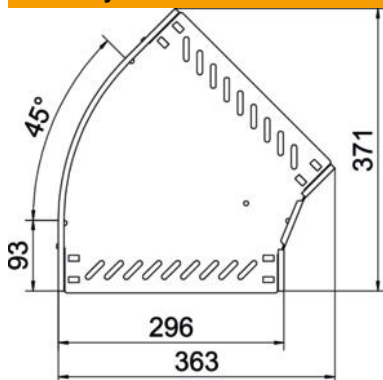

Techniniu duomeniu lapas

45° alkūnė 35 FS

Prekės numeris: 6036004

45° kampas horizontaliam išsišakojimui sukurti, skirtas Magic ir prisukamiems kabelių loveliams, šonų aukštis 35 mm. Varžtinė jungtis su varžtais plokščia galvute FRS ir kombinuotomis veržlėmis M6. Naudojamas patalpose. Tvirtinimo medžiagas reikia užsisakyti atskirai.

St Plienas

FS cinkuotas

Pagrindiniai duomenys

Prekės numeris	6036004
Tipas	RB 45 330 FS
1 pavadinimas	45° kampas
2 pavadinimas	kabelių loveliui, horizontalus
Gamintojas	OBO
Dydis	35x300
Medžiaga	Plienas
Paviršius	cinkuotas juostiniu būdu
Paviršiaus standartas	DIN EN 10346
Mažiausias pardavimo vienetas	1
Kiekio vienetas	Vienetas
Svoris	83,7 kg
Svorio vienetas	kg/100 vnt.

Techniniu duomeniu lapas

45° alkūnė 35 FS

Prekės numeris: 6036004

Matmenys

Plotis	300 mm
Aukštis	35 mm
Skardos storis	0,8 mm
Matmuo B	300 mm

Techniniai duomenys

Sulenkimas (kampas)	45°
Sujungimo elemento konstrukcija	integuotas sujungimo elementas
Konstruktinė forma	Lankas, standus
Oppretholdelse av funksjon	ne
Pagrindo plokštės medžiagos storis	0,8 mm
Su viršutine dalimi	ne
Montažinis pagrindo perforavimas	taip
NATO skylių išdėstymo schema	ne
Krypties pakeitimas	horizontalus
Nerūdijantis plienas, beicuotas	ne
Šonų perforavimas	taip
Maks. naudojimo temperatūros diapazonas	120 °C
Min. naudojimo temperatūros diapazonas	-20 °C
Sutvirtinta konstrukcija	ne
Kabelių sistemos sujungiklio rūšis	įsuktas
Rekomenduojamas varžtų skaičius	10 St.
Atramos storis	1,25 mm