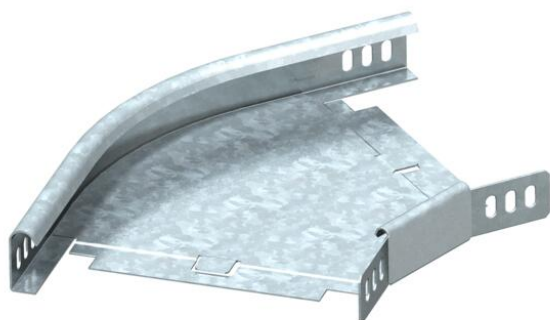

# Techniniu duomeniu lapas

45° alkūnė 35 FT

Prekės numeris: 7065310

45° horizontali alkūnė visų tipų kabelių loveliams, kurių šonų aukštis yra 35 mm. Kampinis sujungiklis WKV 35 yra skirtas 90° alkūnėms ir vietoje pritaikomas 45° kampui. Fasoninė dalis tiekama išmontuotos būklės. Komplektuojama su atitinkamu kiekiu tvirtinimo detalių.

**St** Plienas

**FT** karštai cinkuotas

## Pagrindiniai duomenys

Prekės numeris	7065310
Tipas	RB 45 330 FT
1 pavadinimas	45° kampas
2 pavadinimas	horizontali + kamp. jungtis
Gamintojas	OBO
Dydis	35x300
Medžiaga	Plienas
Paviršius	karštai cinkuotas
Paviršiaus standartas	DIN EN ISO 1461
Mažiausias pardavimo vienetas	1
Kiekio vienetas	Vienetas
Svoris	97 kg
Svorio vienetas	kg/100 vnt.

# Techniniu duomeniu lapas

45° alkūnė 35 FT

Prekės numeris: 7065310