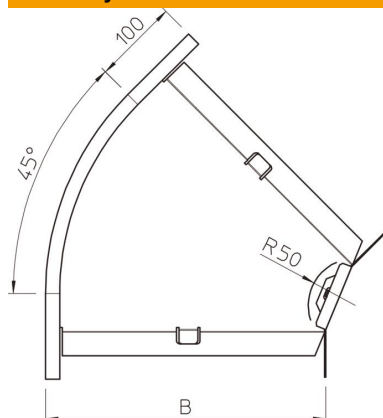

# Techniniu duomeniu lapas

45° alkūnė 35 FT

Prekės numeris: 7065310

45° horizontali alkūnė visų tipų kabelių loveliams, kurių šonų aukštis yra 35 mm. Kampinis sujungiklis WKV 35 yra skirtas 90° alkūnėms ir vietoje pritaikomas 45° kampui. Fasoninė dalis tiekama išmontuotos būklės. Komplektuojama su atitinkamu kiekiu tvirtinimo detalių.

## Pagrindiniai duomenys

Prekės numeris	7065310
Tipas	RB 45 330 FT
1 pavadinimas	45° kampas
2 pavadinimas	horizontali + kamp. jungtis
Gamintojas	OBO
Dydis	35x300
Medžiaga	Plienas
Paviršius	karštai cinkuotas
Paviršiaus standartas	DIN EN ISO 1461
Mažiausias pardavimo vienetas	1
Kiekio vienetas	Vienetas
Svoris	97 kg
Svorio vienetas	kg/100 vnt.

# Techniniu duomeniu lapas

45° alkūnė 35 FT

Prekės numeris: 7065310

## Matmenys

Plotis	300 mm
Plotis	12 in
Aukštis	35 mm
Aukštis	1 in
Matmuo B	300 mm
Matmuo R	50 mm