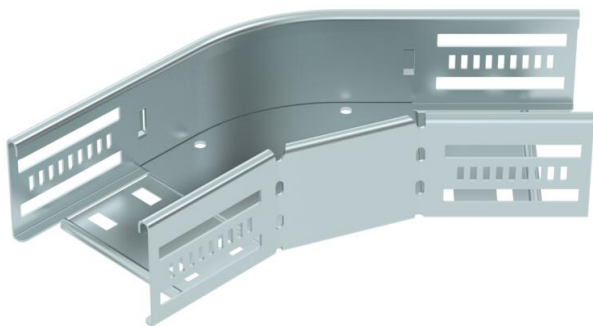

# Techniniu duomeniu lapas

45° alkūnė 60 FS

Prekės numeris: 6036100

45° kampas horizontaliam išsišakojimui sukurti, skirtas Magic ir prisukamiems kabelių loveliams, šonų aukštis 60 mm. Montavimas be varžtų su dvigubais spautukais arba varžtinė jungtis su plokščiagalviais varžtais FRS ir kombinuotomis varžlėmis M6. Naudojamas patalpose. Tvirtinimo medžiagas reikia užsisakyti atskirai.

## Pagrindiniai duomenys

Prekės numeris	6036100
Tipas	RB 45 610 FS
1 pavadinimas	45° kampas
2 pavadinimas	kabelių loveliui, horizontalus
Gamintojas	OBO
Dydis	60x100
Medžiaga	Plienas
Paviršius	cinkuotas juostiniu būdu
Paviršiaus standartas	DIN EN 10346
Mažiausias pardavimo vienetas	1
Kiekio vienetas	Vienetas
Svoris	48,7 kg
Svorio vienetas	kg/100 vnt.

## Matmenys

Plotis	100 mm
Aukštis	60 mm
Skardos storis	0,8 mm
Matmuo B	100 mm

## Techniniai duomenys

Sulenkimasis (kampas)	45°
Sujungimo elemento konstrukcija	integuotas sujungimo elementas
Konstruktinė forma	Lankas, standus
Opprettholdelse av funksjon	taip
Pagrindo plokštės medžiagos storis	0,8 mm
Su viršutine dalimi	ne
Montažinis pagrindo perforavimas	taip
NATO skylių išdėstymo schema	ne
Krypties pakeitimas	horizontalus
Nerūdijantis plienas, beicuotas	ne
Šonų perforavimas	taip
Maks. naudojimo temperatūros diapazonas	120 °C
Min. naudojimo temperatūros diapazonas	-20 °C
Sutvirtinta konstrukcija	ne
Kabėlių sistemos sujungiklio rūšis	įsuktas/suspaustas
Rekomenduojamas varžtų skaičius	10 St.
Atramos storis	1,25 mm