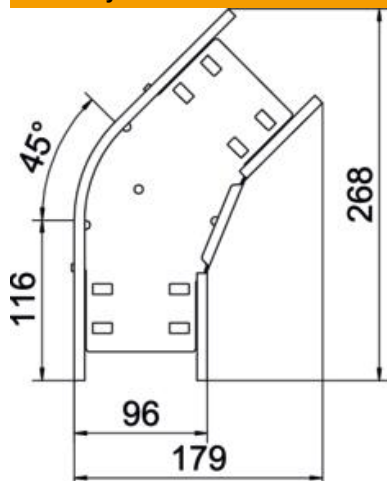

# Techniniu duomeniu lapas

45° alkūnė 60 FS

Prekės numeris: 6036100

45° kampas horizontaliam išsišakojimui sukurti, skirtas Magic ir prisukamiems kabelių loveliams, šonų aukštis 60 mm. Montavimas be varžtų su dvigubais spautukais arba varžtinė jungtis su plokščiagalviais varžtais FRS ir kombinuotomis varžlėmis M6. Naudojamas patalpose. Tvirtinimo medžiagas reikia užsisakyti atskirai.

## Pagrindiniai duomenys

Prekės numeris	6036100
Tipas	RB 45 610 FS
1 pavadinimas	45° kampas
2 pavadinimas	kabelių loveliui, horizontalus
Gamintojas	OBO
Dydis	60x100
Medžiaga	Plienas
Paviršius	cinkuotas juostiniu būdu
Paviršiaus standartas	DIN EN 10346
Mažiausias pardavimo vienetas	1
Kiekio vienetas	Vienetas
Svoris	48,7 kg
Svorio vienetas	kg/100 vnt.

## Matmenys

Plotis	100 mm
Aukštis	60 mm
Skardos storis	0,8 mm
Matmuo B	100 mm

## Techniniai duomenys

Sulenkimasis (kampas)	45°
Sujungimo elemento konstrukcija	integuotas sujungimo elementas
Konstruktinė forma	Lankas, standus
Opprettholdelse av funksjon	taip
Pagrindo plokštės medžiagos storis	0,8 mm
Su viršutine dalimi	ne
Montažinis pagrindo perforavimas	taip
NATO skylių išdėstymo schema	ne
Krypties pakeitimas	horizontalus
Nerūdijantis plienas, beicuotas	ne
Šonų perforavimas	taip
Maks. naudojimo temperatūros diapazonas	120 °C
Min. naudojimo temperatūros diapazonas	-20 °C
Sutvirtinta konstrukcija	ne
Kabėlių sistemos sujungiklio rūšis	įsuktas/suspaustas
Rekomenduojamas varžtų skaičius	10 St.
Atramos storis	1,25 mm