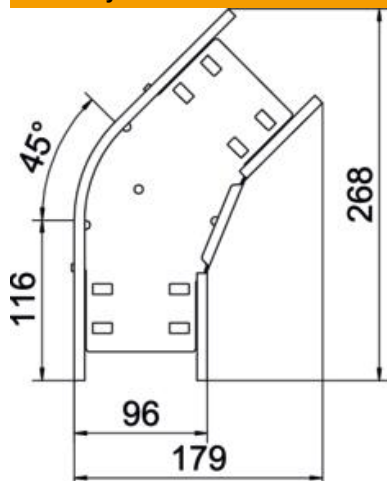

Techniniu duomeniu lapas

45° alkūnė 60 FT

Prekės numeris: 6036130

45° kampas horizontaliam išsišakojimui sukurti, skirtas Magic ir prisukamiems kabelių loveliams, šonų aukštis 60 mm. Montavimas be varžtų su dvigubais spaustukais arba varžtinė jungtis su plokščiagalviais varžtais FRS ir kombinuotomis veržlėmis M6. Galima naudoti vidinėje ir išorinėje srityse. Tvirtinimo medžiagas reikia užsisakyti atskirai.

St Plienas

FT karštai cinkuotas

Pagrindiniai duomenys

Prekės numeris	6036130
Tipas	RB 45 610 FT
1 pavadinimas	45° kampas
2 pavadinimas	kabelių loveliui, horizontalus
Gamintojas	OBO
Dydis	60x100
Medžiaga	Plienas
Paviršius	karštai cinkuotas
Paviršiaus standartas	DIN EN ISO 1461
Mažiausias pardavimo vienetas	1
Kiekio vienetas	Vienetas
Svoris	50,8 kg
Svorio vienetas	kg/100 vnt.

Techniniu duomeniu lapas

45° alkūnė 60 FT

Prekės numeris: 6036130

Matmenys

Plotis	100 mm
Aukštis	60 mm
Skardos storis	0,8 mm
Matmuo B	100 mm

Techniniai duomenys

Sulenkimasis (kampas)	45°
Sujungimo elemento konstrukcija	integuotas sujungimo elementas
Konstruktinė forma	Lankas, standus
Opprettholdelse av funksjon	taip
Pagrindo plokštės medžiagos storis	0,8 mm
Su viršutine dalimi	ne
Montažinis pagrindo perforavimas	taip
NATO skylių išdėstymo schema	ne
Krypties pakeitimas	horizontalus
Nerūdijantis plienas, beicuotas	ne
Šonų perforavimas	taip
Maks. naudojimo temperatūros diapazonas	120 °C
Min. naudojimo temperatūros diapazonas	-20 °C
Sutvirtinta konstrukcija	ne
Kabėlių sistemos sujungiklio rūšis	įsuktas/suspaustas
Rekomenduojamas varžtų skaičius	10 St.
Atramos storis	1,25 mm