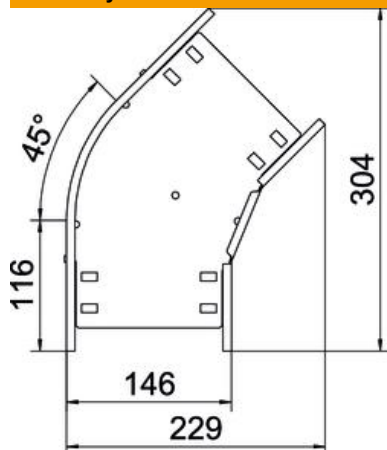

Techniniu duomeniu lapas

45° alkūnė 60 FS

Prekės numeris: 6036102

45° kampas horizontaliam išsišakojimui sukurti, skirtas Magic ir prisukamiems kabelių loveliams, šonų aukštis 60 mm. Montavimas be varžtų su dvigubais spautukais arba varžtinė jungtis su plokščiagalviais varžtais FRS ir kombinuotomis veržlėmis M6. Naudojamas patalpose. Tvirtinimo medžiagas reikia užsisakyti atskirai.

St Plienas

FS cinkuotas

Pagrindiniai duomenys

Prekės numeris	6036102
Tipas	RB 45 615 FS
1 pavadinimas	45° kampas
2 pavadinimas	kabelių loveliui, horizontalus
Gamintojas	OBO
Dydis	60x150
Medžiaga	Plienas
Paviršius	cinkuotas juostiniu būdu
Paviršiaus standartas	DIN EN 10346
Mažiausias pardavimo vienetas	1
Kiekio vienetas	Vienetas
Svoris	60,9 kg
Svorio vienetas	kg/100 vnt.

Techniniu duomenu lapas

45° alkūnė 60 FS

Prekės numeris: 6036102

Matmenys

Plotis	150 mm
Aukštis	60 mm
Skardos storis	0,8 mm
Matmuo B	150 mm

Techniniai duomenys

Sulenkimasis (kampas)	45°
Sujungimo elemento konstrukcija	integuotas sujungimo elementas
Konstruktinė forma	Lankas, standus
Opprettholdelse av funksjon	taip
Pagrindo plokštės medžiagos storis	0,8 mm
Su viršutine dalimi	ne
Montažinis pagrindo perforavimas	taip
NATO skylių išdėstymo schema	ne
Krypties pakeitimas	horizontalus
Nerūdijantis plienas, beicuotas	ne
Šonų perforavimas	taip
Maks. naudojimo temperatūros diapazonas	120 °C
Min. naudojimo temperatūros diapazonas	-20 °C
Sutvirtinta konstrukcija	ne
Kabelių sistemos sujungiklio rūšis	įsuktas/suspaustas
Rekomenduojamas varžtų skaičius	10 St.
Atramos storis	1,25 mm