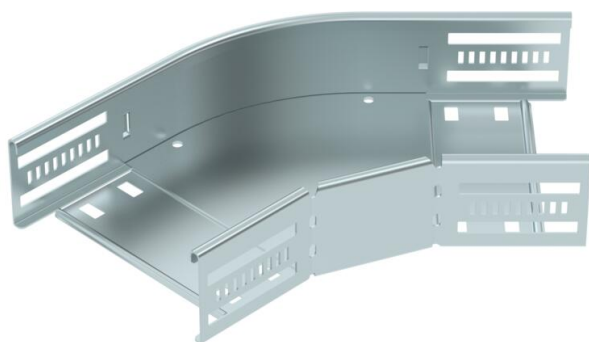

Techniniu duomeniu lapas

45° alkūnė 60 FS

Prekės numeris: 6036102

45° kampas horizontaliam išsišakojimui sukurti, skirtas Magic ir prisukamiems kabelių loveliams, šonų aukštis 60 mm. Montavimas be varžtų su dvigubais spautukais arba varžtinė jungtis su plokščiagalviais varžtais FRS ir kombinuotomis veržlėmis M6. Naudojamas patalpose. Tvirtinimo medžiagas reikia užsisakyti atskirai.

St Plienas

FS cinkuotas

Pagrindiniai duomenys

Prekės numeris	6036102
Tipas	RB 45 615 FS
1 pavadinimas	45° kampas
2 pavadinimas	kabelių loveliui, horizontalus
Gamintojas	OBO
Dydis	60x150
Medžiaga	Plienas
Paviršius	cinkuotas juostiniu būdu
Paviršiaus standartas	DIN EN 10346
Mažiausias pardavimo vienetas	1
Kiekio vienetas	Vienetas
Svoris	60,9 kg
Svorio vienetas	kg/100 vnt.

Techniniu duomenu lapas

45° alkūnė 60 FS

Prekės numeris: 6036102

Matmenys

Plotis	150 mm
Aukštis	60 mm
Skardos storis	0,8 mm
Matmuo B	150 mm

Techniniai duomenys

Sulenkimasis (kampas)	45°
Sujungimo elemento konstrukcija	integuotas sujungimo elementas
Konstruktinė forma	Lankas, standus
Opprettholdelse av funksjon	taip
Pagrindo plokštės medžiagos storis	0,8 mm
Su viršutine dalimi	ne
Montažinis pagrindo perforavimas	taip
NATO skylių išdėstymo schema	ne
Krypties pakeitimas	horizontalus
Nerūdijantis plienas, beicuotas	ne
Šonų perforavimas	taip
Maks. naudojimo temperatūros diapazonas	120 °C
Min. naudojimo temperatūros diapazonas	-20 °C
Sutvirtinta konstrukcija	ne
Kabelių sistemos sujungiklio rūšis	įsuktas/suspaustas
Rekomenduojamas varžtų skaičius	10 St.
Atramos storis	1,25 mm