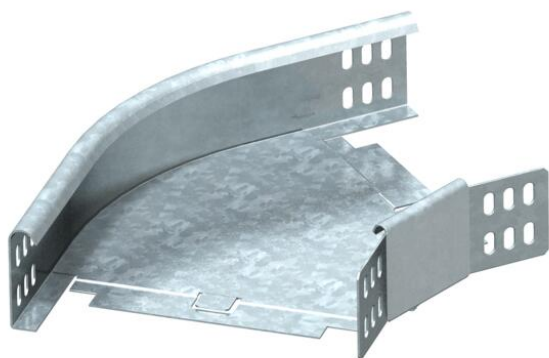

Techniniu duomeniu lapas

45° alkūnė 60 FS

Prekės numeris: 6043755

45° horizontali alkūnė visų tipų kabelių loveliams, kurių šonų aukštis yra 60 mm. Fasoninė dalis tiekama išmontuotos būklės. Kampinis sujungiklis WKV 60 yra skirtas 90° alkūnėms ir vietoje pritaikomas 45° kampui. Komplektuojama su atitinkamu kiekiu tvirtinimo detalių.

St	Plienas
FS	cinkuotas

Pagrindiniai duomenys

Prekės numeris	6043755
Tipas	RB 45 615 FS
1 pavadinimas	45° kampas
2 pavadinimas	horizontali + kamp. jungtis
Gamintojas	OBO
Dydis	60x150
Medžiaga	Plienas
Paviršius	cinkuotas juostiniu būdu
Paviršiaus standartas	DIN EN 10346
Mažiausias pardavimo vienetas	1
Kiekio vienetas	Vienetas
Svoris	66,8 kg
Svorio vienetas	kg/100 vnt.

Techniniu duomenu lapas

45° alkūnė 60 FS

Prekės numeris: 6043755

Matmenys

Plotis	150 mm
Plotis	6 in
Aukštis	60 mm
Aukštis	2 in
Skardos storis	1,25 mm
Matmuo B	150 mm
Matmuo R	50 mm

Techniniai duomenys

Sulenkimas (kampas)	45°
Sujungimo elemento konstrukcija	pridedamas sujungimo elementas
Opprettholdelse av funksjon	taip
Montažinis pagrindo perforavimas	ne
NATO skylių išdėstymo schema	ne
Krypties pakeitimas	horizontalus
Nerūdijantis plienas, beicuotas	ne
Šonų perforavimas	ne
Sutvirtinta konstrukcija	ne
Kabulių sistemos sujungiklio rūšis	įsuktas