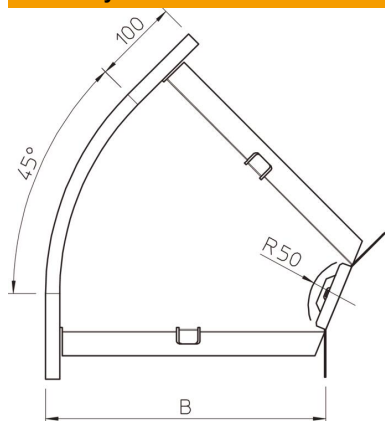

Techniniu duomeniu lapas

45° alkūnė 60 FS

Prekės numeris: 6043755

45° horizontali alkūnė visų tipų kabelių loveliams, kurių šonų aukštis yra 60 mm. Fasoninė dalis tiekama išmontuotos būklės. Kampinis sujungiklis WKV 60 yra skirtas 90° alkūnėms ir vietoje pritaikomas 45° kampui. Komplektuojama su atitinkamu kiekiu tvirtinimo detalių.

St	Plienas
FS	cinkuotas

Pagrindiniai duomenys

Prekės numeris	6043755
Tipas	RB 45 615 FS
1 pavadinimas	45° kampas
2 pavadinimas	horizontali + kamp. jungtis
Gamintojas	OBO
Dydis	60x150
Medžiaga	Plienas
Paviršius	cinkuotas juostiniu būdu
Paviršiaus standartas	DIN EN 10346
Mažiausias pardavimo vienetas	1
Kiekio vienetas	Vienetas
Svoris	66,8 kg
Svorio vienetas	kg/100 vnt.

Techniniu duomenu lapas

45° alkūnė 60 FS

Prekės numeris: 6043755

Matmenys

Plotis	150 mm
Plotis	6 in
Aukštis	60 mm
Aukštis	2 in
Skardos storis	1,25 mm
Matmuo B	150 mm
Matmuo R	50 mm

Techniniai duomenys

Sulenkimas (kampas)	45°
Sujungimo elemento konstrukcija	pridedamas sujungimo elementas
Opprettholdelse av funksjon	taip
Montažinis pagrindo perforavimas	ne
NATO skylių išdėstymo schema	ne
Krypties pakeitimas	horizontalus
Nerūdijantis plienas, beicuotas	ne
Šonų perforavimas	ne
Sutvirtinta konstrukcija	ne
Kabulių sistemos sujungiklio rūšis	įsuktas