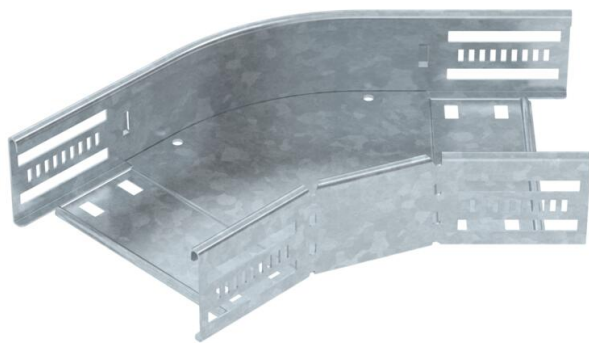

Techniniu duomeniu lapas

45° alkūnė 60 FT

Prekės numeris: 6036132

45° kampas horizontaliam išsišakojimui sukurti, skirtas Magic ir prisukamiems kabelių loveliams, šonų aukštis 60 mm. Montavimas be varžtų su dvigubais spautukais arba varžtinė jungtis su plokščiagalviais varžtais FRS ir kombinuotomis veržlėmis M6. Galima naudoti vidinėje ir išorinėje srityse. Tvirtinimo medžiagas reikia užsisakyti atskirai.

St Plienas

FT karštai cinkuotas

Pagrindiniai duomenys

Prekės numeris	6036132
Tipas	RB 45 615 FT
1 pavadinimas	45° kampas
2 pavadinimas	kabelių loveliui, horizontalus
Gamintojas	OBO
Dydis	60x150
Medžiaga	Plienas
Paviršius	karštai cinkuotas
Paviršiaus standartas	DIN EN ISO 1461
Mažiausias pardavimo vienetas	1
Kiekio vienetas	Vienetas
Svoris	63,6 kg
Svorio vienetas	kg/100 vnt.

Techniniu duomenu lapas

45° alkūnė 60 FT

Prekės numeris: 6036132

Matmenys

Plotis	150 mm
Aukštis	60 mm
Skardos storis	0,8 mm
Matmuo B	150 mm

Techniniai duomenys

Sulenkimasis (kampas)	45°
Sujungimo elemento konstrukcija	integuotas sujungimo elementas
Konstruktinė forma	Lankas, standus
Opprettholdelse av funksjon	taip
Pagrindo plokštės medžiagos storis	0,8 mm
Su viršutine dalimi	ne
Montažinis pagrindo perforavimas	taip
NATO skylių išdėstymo schema	ne
Krypties pakeitimas	horizontalus
Nerūdijantis plienas, beicuotas	ne
Šonų perforavimas	taip
Maks. naudojimo temperatūros diapazonas	120 °C
Min. naudojimo temperatūros diapazonas	-20 °C
Sutvirtinta konstrukcija	ne
Kabelių sistemos sujungiklio rūšis	įsuktas/suspaustas
Rekomenduojamas varžtų skaičius	10 St.
Atramos storis	1,25 mm