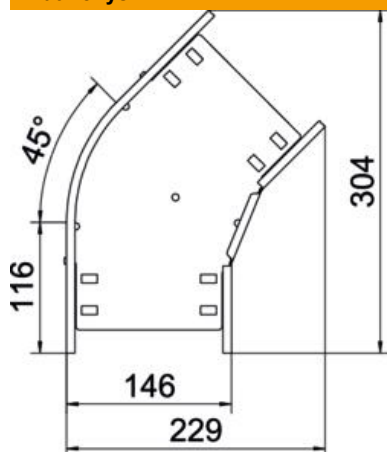

Techniniu duomeniu lapas

45° alkūnė 60 FT

Prekės numeris: 6036132

45° kampas horizontaliam išsišakojimui sukurti, skirtas Magic ir prisukamiems kabelių loveliams, šonų aukštis 60 mm. Montavimas be varžtų su dvigubais spautukais arba varžtinė jungtis su plokščiagalviais varžtais FRS ir kombinuotomis veržlėmis M6. Galima naudoti vidinėje ir išorinėje srityse. Tvirtinimo medžiagas reikia užsisakyti atskirai.

St Plienas

FT karštai cinkuotas

Pagrindiniai duomenys

Prekės numeris	6036132
Tipas	RB 45 615 FT
1 pavadinimas	45° kampas
2 pavadinimas	kabelių loveliui, horizontalus
Gamintojas	OBO
Dydis	60x150
Medžiaga	Plienas
Paviršius	karštai cinkuotas
Paviršiaus standartas	DIN EN ISO 1461
Mažiausias pardavimo vienetas	1
Kiekio vienetas	Vienetas
Svoris	63,6 kg
Svorio vienetas	kg/100 vnt.

Techniniu duomenu lapas

45° alkūnė 60 FT

Prekės numeris: 6036132

Matmenys

Plotis	150 mm
Aukštis	60 mm
Skardos storis	0,8 mm
Matmuo B	150 mm

Techniniai duomenys

Sulenkimasis (kampas)	45°
Sujungimo elemento konstrukcija	integuotas sujungimo elementas
Konstruktinė forma	Lankas, standus
Opprettholdelse av funksjon	taip
Pagrindo plokštės medžiagos storis	0,8 mm
Su viršutine dalimi	ne
Montažinis pagrindo perforavimas	taip
NATO skylių išdėstymo schema	ne
Krypties pakeitimas	horizontalus
Nerūdijantis plienas, beicuotas	ne
Šonų perforavimas	taip
Maks. naudojimo temperatūros diapazonas	120 °C
Min. naudojimo temperatūros diapazonas	-20 °C
Sutvirtinta konstrukcija	ne
Kabelių sistemos sujungiklio rūšis	įsuktas/suspaustas
Rekomenduojamas varžtų skaičius	10 St.
Atramos storis	1,25 mm