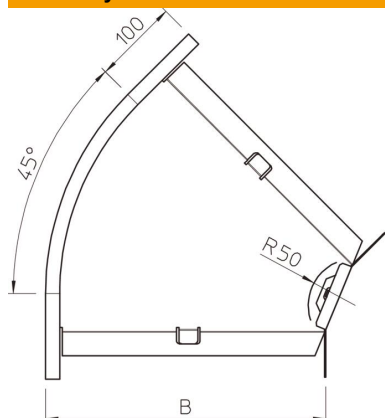

Techniniu duomeniu lapas

45° alkūnė 60 FT

Prekės numeris: 7066158

45° horizontali alkūnė visų tipų kabelių loveliams, kurių šonų aukštis yra 60 mm. Tvirtinimo detalė pristatoma nesumontuota. Kampiniai sujungimai WKV 35 skirti für 90° alkūnėms ir vietoje pritaikomi 45°.
Į komplektaciją įeina atitinkamas kiekis tvirtinimo detalių.

St Plienas

FT karštai cinkuotas

Pagrindiniai duomenys

Prekės numeris	7066158
Tipas	RB 45 615 FT
1 pavadinimas	45° kampas
2 pavadinimas	horizontali + kamp. jungtis
Gamintojas	OBO
Dydis	60x150
Medžiaga	Plienas
Paviršius	karštai cinkuotas
Paviršiaus standartas	DIN EN ISO 1461
Mažiausias pardavimo vienetas	1
Kiekio vienetas	Vienetas
Svoris	72,2 kg
Svorio vienetas	kg/100 vnt.

Techniniu duomenu lapas

45° alkūnė 60 FT

Prekės numeris: 7066158

Matmenys

Plotis	150 mm
Plotis	6 in
Aukštis	60 mm
Aukštis	2 in
Matmuo B	150 mm
Matmuo R	50 mm

Techniniai duomenys

Sulenimas (kampas)	45°
Sujungimo elemento konstrukcija	pridedamas sujungimo elementas
Opprettholdelse av funksjon	taip
Montažinis pagrindo perforavimas	ne
NATO skylių išdėstymo schema	ne
Krypties pakeitimas	horizontalus
Nerūdijantis plienas, beicuotas	ne
Šonų perforavimas	ne
Sutvirtinta konstrukcija	ne
Kabelių sistemos sujungiklio rūšis	įsuktas