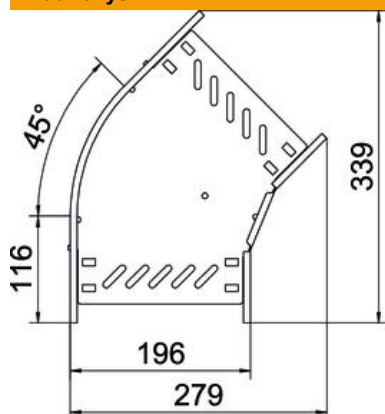

## Pagrindiniai duomenys

Prekės numeris	6036134
Tipas	RB 45 620 FT
1 pavadinimas	45° kampas
2 pavadinimas	kabelių loveliui, horizontalus
Gamintojas	OBO
Dydis	60x200
Medžiaga	Plienas
Paviršius	karštai cinkuotas
Paviršiaus standartas	DIN EN ISO 1461
Mažiausias pardavimo vienetas	1
Kiekio vienetas	Vienetas
Svoris	76,3 kg
Svorio vienetas	kg/100 vnt.

# Techniniu duomenu lapas

45° alkūnė 60 FT

Prekės numeris: 6036134

## Matmenys

Plotis	200 mm
Aukštis	60 mm
Skardos storis	0,8 mm
Matmuo B	200 mm

## Techniniai duomenys

Sulenkimas (kampas)	45°
Sujungimo elemento konstrukcija	integuotas sujungimo elementas
Konstruktinė forma	Lankas, standus
Oppretholdelse av funksjon	taip
Pagrindo plokštės medžiagos storis	0,8 mm
Su viršutine dalimi	ne
Montažinis pagrindo perforavimas	taip
NATO skylių išdėstymo schema	ne
Krypties pakeitimas	horizontalus
Nerūdijantis plienas, beicuotas	ne
Šonų perforavimas	taip
Maks. naudojimo temperatūros diapazonas	120 °C
Min. naudojimo temperatūros diapazonas	-20 °C
Sutvirtinta konstrukcija	ne
Kabelių sistemos sujungiklio rūšis	įsuktas/suspaustas
Rekomenduojamas varžtų skaičius	12 St.
Atramos storis	1,25 mm