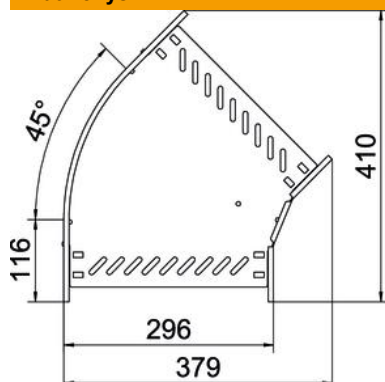

Techniniu duomeniu lapas

45° alkūnė 60 FS

Prekės numeris: 6036106

45° kampas horizontaliam išsišakojimui sukurti, skirtas Magic ir prisukamiems kabelių loveliams, šonų aukštis 60 mm. Montavimas be varžtų su dvigubais spautukais arba varžtinė jungtis su plokščiagalviais varžtais FRS ir kombinuotomis veržlėmis M6. Naudojamas patalpose. Tvirtinimo medžiagas reikia užsisakyti atskirai.

St Plienas

FS cinkuotas

Pagrindiniai duomenys

Prekės numeris	6036106
Tipas	RB 45 630 FS
1 pavadinimas	45° kampas
2 pavadinimas	kabelių loveliu, horizontalus
Gamintojas	OBO
Dydis	60x300
Medžiaga	Plienas
Paviršius	cinkuotas juostiniu būdu
Paviršiaus standartas	DIN EN 10346
Mažiausias pardavimo vienetas	1
Kiekio vienetas	Vienetas
Svoris	102,3 kg
Svorio vienetas	kg/100 vnt.

Techniniu duomenu lapas

45° alkūnė 60 FS

Prekės numeris: 6036106

Matmenys

Plotis	300 mm
Aukštis	60 mm
Skardos storis	0,8 mm
Matmuo B	300 mm

Techniniai duomenys

Sulenkimas (kampas)	45°
Sujungimo elemento konstrukcija	integuotas sujungimo elementas
Konstruktinė forma	Lankas, standus
Opprettholdelse av funksjon	taip
Pagrindo plokštės medžiagos storis	0,8 mm
Su viršutine dalimi	ne
Montažinis pagrindo perforavimas	taip
NATO skylių išdėstymo schema	ne
Krypties pakeitimas	horizontalus
Nerūdijantis plienas, beicuotas	ne
Šonų perforavimas	taip
Maks. naudojimo temperatūros diapazonas	120 °C
Min. naudojimo temperatūros diapazonas	-20 °C
Sutvirtinta konstrukcija	ne
Kabelių sistemos sujungiklio rūšis	įsuktas/suspaustas
Rekomenduojamas varžtų skaičius	14 St.
Atramos storis	1,25 mm