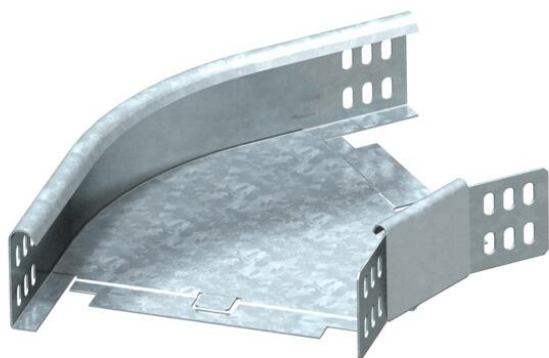

# Techniniu duomenu lapas

45° alkūnė 60 FS

Prekės numeris: 6043798

45° horizontali alkūnė visų tipų kabelių loveliams, kurių šonų aukštis yra 60 mm. Fasoninė dalis tiekama išmontuotos būklės. Kampinis sujungiklis WKV 60 yra skirtas 90° alkūnėms ir vietoje pritaikomas 45° kampui. Komplektuojama su atitinkamu kiekiu tvirtinimo detalių.

**St** Plienas  
**FS** cinkuotas

## Pagrindiniai duomenys

Prekės numeris	6043798
Tipas	RB 45 630 FS
1 pavadinimas	45° kampas
2 pavadinimas	horizontali + kamp. jungtis
Gamintojas	OBO
Dydis	60x300
Medžiaga	Plienas
Paviršius	cinkuotas juostiniu būdu
Paviršiaus standartas	DIN EN 10346
Mažiausias pardavimo vienetas	1
Kiekio vienetas	Vienetas
Svoris	112,9 kg
Svorio vienetas	kg/100 vnt.

## Matmenys

Plotis	300 mm
Plotis	12 in
Aukštis	60 mm
Aukštis	2 in
Skardos storis	1,25 mm
Matmuo B	300 mm
Matmuo R	50 mm