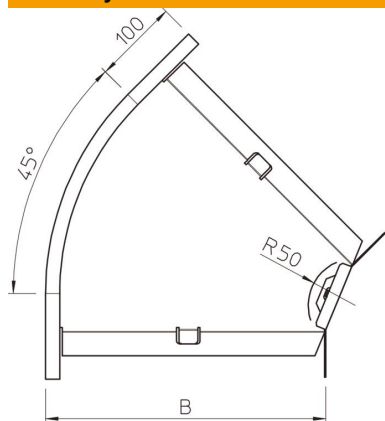

# Techniniu duomenu lapas

45° alkūnė 60 FS

Prekės numeris: 6043798

45° horizontali alkūnė visų tipų kabelių loveliams, kurių šonų aukštis yra 60 mm. Fasoninė dalis tiekama išmontuotos būklės. Kampinis sujungiklis WKV 60 yra skirtas 90° alkūnėms ir vietoje pritaikomas 45° kampui. Komplektuojama su atitinkamu kiekiu tvirtinimo detalių.

## Pagrindiniai duomenys

Prekės numeris	6043798
Tipas	RB 45 630 FS
1 pavadinimas	45° kampas
2 pavadinimas	horizontali + kamp. jungtis
Gamintojas	OBO
Dydis	60x300
Medžiaga	Plienas
Paviršius	cinkuotas juostiniu būdu
Paviršiaus standartas	DIN EN 10346
Mažiausias pardavimo vienetas	1
Kiekio vienetas	Vienetas
Svoris	112,9 kg
Svorio vienetas	kg/100 vnt.

# Techniniu duomenu lapas

45° alkūnė 60 FS

Prekės numeris: 6043798

## Matmenys

Plotis	300 mm
Plotis	12 in
Aukštis	60 mm
Aukštis	2 in
Skardos storis	1,25 mm
Matmuo B	300 mm
Matmuo R	50 mm