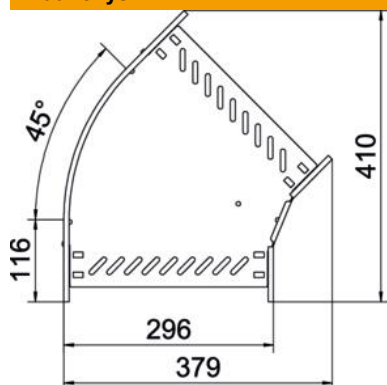

Techniniu duomeniu lapas

45° alkūnė 60 FT

Prekės numeris: 6036136

45° kampas horizontaliam išsišakojimui sukurti, skirtas Magic ir prisukamiems kabelių loveliams, šonų aukštis 60 mm. Montavimas be varžtų su dvigubais spaustukais arba varžtinė jungtis su plokščiagalviais varžtais FRS ir kombinuotomis veržlėmis M6. Galima naudoti vidinėje ir išorinėje srityse. Tvirtinimo medžiagas reikia užsisakyti atskirai.

St Plienas

FT karštai cinkuotas

Pagrindiniai duomenys

Prekės numeris	6036136
Tipas	RB 45 630 FT
1 pavadinimas	45° kampas
2 pavadinimas	kabelių loveliai, horizontalus
Gamintojas	OBO
Dydis	60x300
Medžiaga	Plienas
Paviršius	karštai cinkuotas
Paviršiaus standartas	DIN EN ISO 1461
Mažiausias pardavimo vienetas	1
Kiekio vienetas	Vienetas
Svoris	107,3 kg
Svorio vienetas	kg/100 vnt.

Techniniu duomenu lapas

45° alkūnė 60 FT

Prekės numeris: 6036136

Matmenys

Plotis	300 mm
Aukštis	60 mm
Skardos storis	0,8 mm
Matmuo B	300 mm

Techniniai duomenys

Sulenkimas (kampas)	45°
Sujungimo elemento konstrukcija	integuotas sujungimo elementas
Konstruktinė forma	Lankas, standus
Opprettholdelse av funksjon	taip
Pagrindo plokštės medžiagos storis	0,8 mm
Su viršutine dalimi	ne
Montažinis pagrindo perforavimas	taip
NATO skylių išdėstymo schema	ne
Krypties pakeitimas	horizontalus
Nerūdijantis plienas, beicuotas	ne
Šonų perforavimas	taip
Maks. naudojimo temperatūros diapazonas	120 °C
Min. naudojimo temperatūros diapazonas	-20 °C
Sutvirtinta konstrukcija	ne
Kabelių sistemos sujungiklio rūšis	įsuktas/suspaustas
Rekomenduojamas varžtų skaičius	14 St.
Atramos storis	1,25 mm