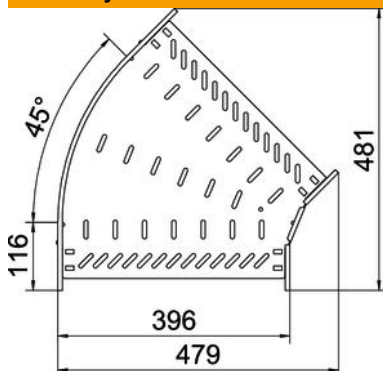

Techniniu duomeniu lapas

45° alkūnė 60 FS

Prekės numeris: 6036108

45° kampas horizontaliam išsišakojimui sukurti, skirtas Magic ir prisukamiems kabelių loveliams, šonų aukštis 60 mm. Montavimas be varžtų su dvigubais spautukais arba varžtinė jungtis su plokščiagalviais varžtais FRS ir kombinuotomis veržlėmis M6. Naudojamas patalpose. Tvirtinimo medžiagas reikia užsisakyti atskirai.

St Plienas

FS cinkuotas

Pagrindiniai duomenys

Prekės numeris	6036108
Tipas	RB 45 640 FS
1 pavadinimas	45° kampas
2 pavadinimas	kabelių loveliui, horizontalus
Gamintojas	OBO
Dydis	60x400
Medžiaga	Plienas
Paviršius	cinkuotas juostiniu būdu
Paviršiaus standartas	DIN EN 10346
Mažiausias pardavimo vienetas	1
Kiekio vienetas	Vienetas
Svoris	158,7 kg
Svorio vienetas	kg/100 vnt.

Techniniu duomeniu lapas

45° alkūnė 60 FS

Prekės numeris: 6036108

Matmenys

Plotis	400 mm
Aukštis	60 mm
Skardos storis	1 mm
Matmuo B	400 mm

Techniniai duomenys

Sulenkimas (kampas)	45°
Sujungimo elemento konstrukcija	integruotas sujungimo elementas
Konstruktinė forma	Lankas, standus
Opprettholdelse av funksjon	taip
Pagrindo plokštės medžiagos storis	1 mm
Su viršutine dalimi	ne
Montažinis pagrindo perforavimas	taip
NATO skylių išdėstymo schema	ne
Krypties pakeitimas	horizontalus
Nerūdijantis plienas, beicuotas	ne
Šonų perforavimas	taip
Maks. naudojimo temperatūros diapazonas	120 °C
Min. naudojimo temperatūros diapazonas	-20 °C
Sutvirtinta konstrukcija	ne
Kabelių sistemos sujungiklio rūšis	įsuktas/suspaustas
Rekomenduojamas varžtų skaičius	14 St.
Atramos storis	1,25 mm