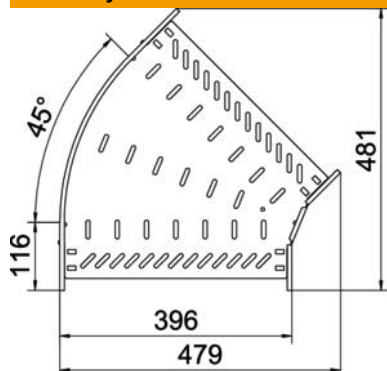

Techniniu duomeniu lapas

45° alkūnė 60 FT

Prekės numeris: 6036138

45° kampas horizontaliam išsišakojimui sukurti, skirtas Magic ir prisukamiems kabelių loveliams, šonų aukštis 60 mm. Montavimas be varžtų su dvigubais spaustukais arba varžtinė jungtis su plokščiagalviais varžtais FRS ir kombinuotomis veržlėmis M6. Galima naudoti vidinėje ir išorinėje srityse. Tvirtinimo medžiagas reikia užsisakyti atskirai.

St Plienas

FT karštai cinkuotas

Pagrindiniai duomenys

Prekės numeris	6036138
Tipas	RB 45 640 FT
1 pavadinimas	45° kampas
2 pavadinimas	kabelių loveliai, horizontalus
Gamintojas	OBO
Dydis	60x400
Medžiaga	Plienas
Paviršius	karštai cinkuotas
Paviršiaus standartas	DIN EN ISO 1461
Mažiausias pardavimo vienetas	1
Kiekio vienetas	Vienetas
Svoris	165,4 kg
Svorio vienetas	kg/100 vnt.

Techniniu duomenu lapas

45° alkūnė 60 FT

Prekės numeris: 6036138

Matmenys

Plotis	400 mm
Aukštis	60 mm
Skardos storis	1 mm
Matmuo B	400 mm

Techniniai duomenys

Sulenkimas (kampas)	45°
Sujungimo elemento konstrukcija	integruotas sujungimo elementas
Konstruktinė forma	Lankas, standus
Opprettholdelse av funksjon	taip
Pagrindo plokštės medžiagos storis	1 mm
Su viršutine dalimi	ne
Montažinis pagrindo perforavimas	taip
NATO skylių išdėstymo schema	ne
Krypties pakeitimas	horizontalus
Nerūdijantis plienas, beicuotas	ne
Šonų perforavimas	taip
Maks. naudojimo temperatūros diapazonas	120 °C
Min. naudojimo temperatūros diapazonas	-20 °C
Sutvirtinta konstrukcija	ne
Kabelių sistemos sujungiklio rūšis	įsuktas/suspaustas
Rekomenduojamas varžtų skaičius	14 St.
Atramos storis	1,25 mm