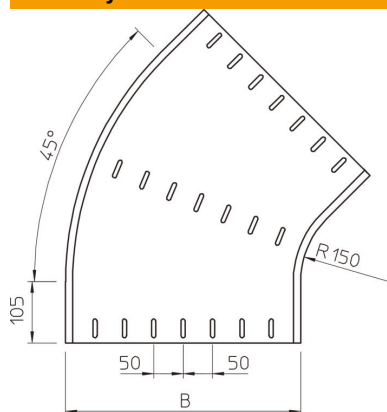

# Techniniu duomeniu lapas

45° alkūnė 60 FT

Prekės numeris: 7066406

45° horizontali alkūnė visų tipų kabelių loveliams, kurių šonų aukštis yra 60 mm. Fasoninė dalis, apvalios konstrukcijos. Vidinis fasoninės dalies spindulys yra 150 mm. Tvirtinimo detalės užsakomos atskirai.

## Pagrindiniai duomenys

Prekės numeris	7066406
Tipas	RB 45 640 FT
1 pavadinimas	45° kampas
2 pavadinimas	horizontali, užapval. tipas
Gamintojas	OBO
Dydis	60x400
Medžiaga	Plienas
Paviršius	karštai cinkuotas
Paviršiaus standartas	DIN EN ISO 1461
Mažiausias pardavimo vienetas	1
Kiekio vienetas	Vienetas
Svoris	301 kg
Svorio vienetas	kg/100 vnt.

## Matmenys

Plotis	400 mm
Plotis	16 in
Aukštis	60 mm
Aukštis	2 in
Matmuo B	400 mm
Matmuo R	150 mm

# Techniniu duomeniu lapas

45° alkūnė 60 FT

Prekės numeris: 7066406