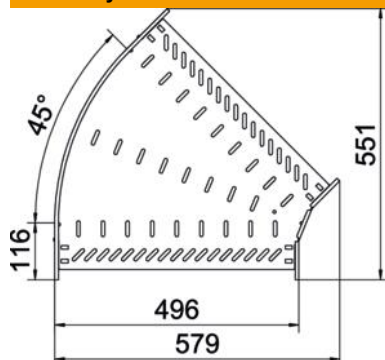

Techniniu duomenų lapas

45° alkūnė 60 FS

Prekės numeris: 6036110

45° kampas horizontaliam išsišakojimui sukurti, skirtas Magic ir prisukamiems kabelių loveliams, šonų aukštis 60 mm. Montavimas be varžtų su dvigubais spaustukais arba varžtinė jungtis su plokščiagalviais varžtais FRS ir kombinuotomis veržlėmis M6. Naudojamas patalpose. Tvirtinimo medžiagas reikia užsisakyti atskirai.

St	Plienas
FS	cinkuotas

Pagrindiniai duomenys

Prekės numeris	6036110
Tipas	RB 45 650 FS
1 pavadinimas	45° kampas
2 pavadinimas	kabelių loveliui, horizontalus
Gamintojas	OBO
Dydis	60x500
Medžiaga	Plienas
Paviršius	cinkuotas juostiniu būdu
Paviršiaus standartas	DIN EN 10346
Mažiausias pardavimo vienetas	1
Kiekio vienetas	Vienetas
Svoris	207 kg
Svorio vienetas	kg/100 vnt.

Techniniu duomenu lapas

45° alkūnė 60 FS

Prekės numeris: 6036110

Matmenys

Plotis	500 mm
Aukštis	60 mm
Skardos storis	1 mm
Matmuo B	500 mm

Techniniai duomenys

Sulenkinimas (kampas)	45°
Sujungimo elemento konstrukcija	integruotas sujungimo elementas
Konstruktinė forma	Lankas, standus
Opprettholdelse av funksjon	ne
Pagrindo plokštės medžiagos storis	1 mm
Su viršutine dalimi	ne
Montažinis pagrindo perforavimas	taip
NATO skylių išdėstymo schema	ne
Krypties pakeitimas	horizontalus
Nerūdijantis plienas, beicuotas	ne
Šonų perforavimas	taip
Maks. naudojimo temperatūros diapazonas	120 °C
Min. naudojimo temperatūros diapazonas	-20 °C
Sutvirtinta konstrukcija	ne
Kabelių sistemos sujungiklio rūšis	įsuktas/suspaustas
Rekomenduojamas varžtų skaičius	16 St.
Atramos storis	1,25 mm