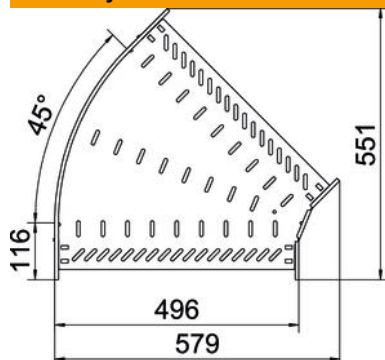

Techniniu duomenų lapas

45° alkūnė 60 FT

Prekės numeris: 6036140

45° kampas horizontaliam išsišakojimui sukurti, skirtas Magic ir prisukamiems kabelių loveliams, šonų aukštis 60 mm. Montavimas be varžtų su dvigubais spaustukais arba varžtinė jungtis su plokščiagalviais varžtais FRS ir kombinuotomis veržlėmis M6. Galima naudoti vidinėje ir išorinėje srityse. Tvirtinimo medžiagas reikia užsisakyti atskirai.

St Plienas

FT karštai cinkuotas

Pagrindiniai duomenys

Prekės numeris	6036140
Tipas	RB 45 650 FT
1 pavadinimas	45° kampas
2 pavadinimas	kabelių loveliu, horizontalus
Gamintojas	OBO
Dydis	60x500
Medžiaga	Plienas
Paviršius	karštai cinkuotas
Paviršiaus standartas	DIN EN ISO 1461
Mažiausias pardavimo vienetas	1
Kiekio vienetas	Vienetas
Svoris	215,8 kg
Svorio vienetas	kg/100 vnt.

Techniniu duomeniu lapas

45° alkūnė 60 FT

Prekės numeris: 6036140

Matmenys

Plotis	500 mm
Aukštis	60 mm
Skardos storis	1 mm
Matmuo B	500 mm

Techniniai duomenys

Sulenkimas (kampas)	45°
Sujungimo elemento konstrukcija	integruotas sujungimo elementas
Konstruktinė forma	Lankas, standus
Opprettholdelse av funksjon	ne
Pagrindo plokštės medžiagos storis	1 mm
Su viršutine dalimi	ne
Montažinis pagrindo perforavimas	taip
NATO skylių išdėstymo schema	ne
Krypties pakeitimas	horizontalus
Nerūdijantis plienas, beicuotas	ne
Šonų perforavimas	taip
Maks. naudojimo temperatūros diapazonas	120 °C
Min. naudojimo temperatūros diapazonas	-20 °C
Sutvirtinta konstrukcija	ne
Kabelių sistemos sujungiklio rūšis	įsuktas/suspaustas
Rekomenduojamas varžtų skaičius	16 St.
Atramos storis	1,25 mm