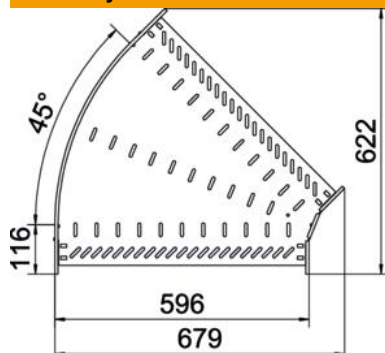

Techniniu duomenų lapas

45° alkūnė 60 FS

Prekės numeris: 6036113

45° kampas horizontaliam išsišakojimui sukurti, skirtas Magic ir prisukamiems kabelių loveliams, šonų aukštis 60 mm. Montavimas be varžtų su dvigubais spautukais arba varžtinė jungtis su plokščiagalviais varžtais FRS ir kombinuotomis veržlėmis M6. Naudojamas patalpose. Tvirtinimo medžiagas reikia užsisakyti atskirai.

St Plienas

FS cinkuotas

Pagrindiniai duomenys

Prekės numeris	6036113
Tipas	RB 45 660 FS
1 pavadinimas	45° kampas
2 pavadinimas	kabelių loveliu, horizontalus
Gamintojas	OBO
Dydis	60x600
Medžiaga	Plienas
Paviršius	cinkuotas juostiniu būdu
Paviršiaus standartas	DIN EN 10346
Mažiausias pardavimo vienetas	1
Kiekio vienetas	Vienetas
Svoris	261,7 kg
Svorio vienetas	kg/100 vnt.

Techniniu duomeniu lapas

45° alkūnė 60 FS

Prekės numeris: 6036113

Matmenys

Plotis	600 mm
Aukštis	60 mm
Skardos storis	1 mm
Matmuo B	600 mm

Techniniai duomenys

Sulenkimasis (kampas)	45°
Sujungimo elemento konstrukcija	integruotas sujungimo elementas
Konstruktinė forma	Lankas, standus
Opprettholdelse av funksjon	ne
Pagrindo plokštės medžiagos storis	1 mm
Su viršutine dalimi	ne
Montažinis pagrindo perforavimas	taip
NATO skylių išdėstymo schema	ne
Krypties pakeitimas	horizontalus
Nerūdijantis plienas, beicuotas	ne
Šonų perforavimas	taip
Maks. naudojimo temperatūros diapazonas	120 °C
Min. naudojimo temperatūros diapazonas	-20 °C
Sutvirtinta konstrukcija	ne
Kabelių sistemos sujungiklio rūšis	įsuktas/suspaustas
Rekomenduojamas varžtų skaičius	16 St.
Atramos storis	1,25 mm