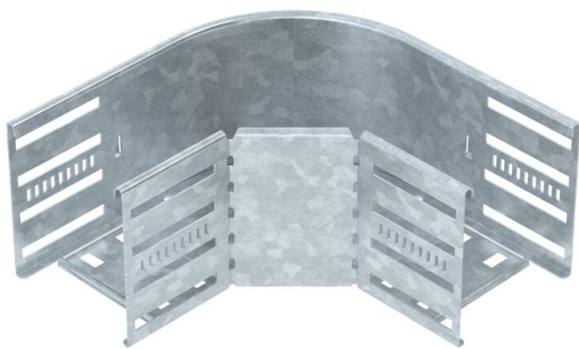

# Techniniu duomeniu lapas

90° alkūnė 110 FT

Prekės numeris: 6036830

90° posūkis horizontaliai atšakai sukurti, tinka Magic bei varžtiniu sujungimu kabelių loveliams, šonų aukštis 110 mm. Montavimas be varžtų su dvigubais spauštukais arba varžtinė jungtis su plokščiagalviais varžtais FRS ir kombinuotomis veržlėmis M6. Galima naudoti vidinėje ir išorinėje srityse. Tvirtinimo medžiagas reikia užsisakyti atskirai.

**St** Plienas

**FT** karštai cinkuotas

## Pagrindiniai duomenys

Prekės numeris	6036830
Tipas	RB 90 110 FT
1 pavadinimas	90° kampas
2 pavadinimas	kabelių loveliu, horizontalus
Gamintojas	OBO
Dydis	110x100
Medžiaga	Plienas
Paviršius	karštai cinkuotas
Paviršiaus standartas	DIN EN ISO 1461
Mažiausias pardavimo vienetas	1
Kiekio vienetas	Vienetas
Svoris	91,6 kg
Svorio vienetas	kg/100 vnt.

## Techniniai duomenys

Sulenkimas (kampas)	90°
Sujungimo elemento konstrukcija	integuotas sujungimo elementas
Konstruktinė forma	Lankas, standus
Oppretholdelse av funksjon	ne
Pagrindo plokštės medžiagos storis	0,8 mm
Su viršutine dalimi	ne
Montažinis pagrindo perforavimas	taip
NATO skylių išdėstymo schema	ne
Krypties pakeitimas	horizontalus
Nerūdijantis plienas, beicuotas	ne
Šonų perforavimas	taip
Maks. naudojimo temperatūros diapazonas	120 °C
Min. naudojimo temperatūros diapazonas	-20 °C
Sutvirtinta konstrukcija	ne
Kabelių sistemos sujungiklio rūšis	įsuktas/suspaustas
Rekomenduojamas varžtų skaičius	18 St.
Atramos storis	1,25 mm