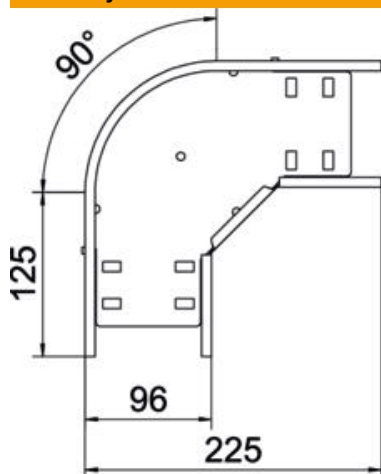

# Techniniu duomeniu lapas

90° alkūnė 110 FT

Prekės numeris: 6036830

90° posūkis horizontaliai atšakai sukurti, tinka Magic bei varžtiniu sujungimu kabelių loveliams, šonų aukštis 110 mm. Montavimas be varžtų su dvigubais spauštukais arba varžtinė jungtis su plokščiagalviais varžtais FRS ir kombinuotomis veržlėmis M6. Galima naudoti vidinėje ir išorinėje srityse. Tvirtinimo medžiagas reikia užsisakyti atskirai.

## Pagrindiniai duomenys

Prekės numeris	6036830
Tipas	RB 90 110 FT
1 pavadinimas	90° kampas
2 pavadinimas	kabelių loveliu, horizontalus
Gamintojas	OBO
Dydis	110x100
Medžiaga	Plienas
Paviršius	karštai cinkuotas
Paviršiaus standartas	DIN EN ISO 1461
Mažiausias pardavimo vienetas	1
Kiekio vienetas	Vienetas
Svoris	91,6 kg
Svorio vienetas	kg/100 vnt.

# Techniniu duomeniu lapas

90° alkūnė 110 FT

Prekės numeris: 6036830

## Matmenys

Plotis	100 mm
Aukštis	110 mm
Skardos storis	0,8 mm
Matmuo B	100 mm
Matmuo R	50 mm