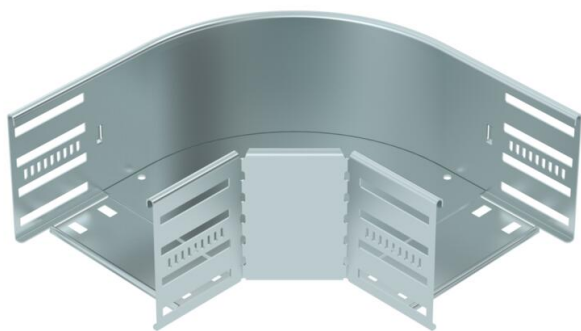

Techniniu duomeniu lapas

90° alkūnė 110 FS

Prekės numeris: 6036802

90° posūkis horizontaliai atšakai sukurti, tinka Magic bei varžtiniu sujungimu kabelių loveliams, šonų aukštis 110 mm. Montavimas be varžtų su dvigubais spaudukais arba varžtinė jungtis su plokščiagalviais varžtais FRS ir kombinuotomis veržlėmis M6. Naudojamas patalpose. Tvirtinimo medžiagas reikia užsisakyti atskirai.

St Plienas

FS cinkuotas

Pagrindiniai duomenys

Prekės numeris	6036802
Tipas	RB 90 115 FS
1 pavadinimas	90° kampas
2 pavadinimas	kabelių loveliui, horizontalus
Gamintojas	OBO
Dydis	110x150
Medžiaga	Plienas
Paviršius	cinkuotas juostiniu būdu
Paviršiaus standartas	DIN EN 10346
Mažiausias pardavimo vienetas	1
Kiekio vienetas	Vienetas
Svoris	110,8 kg
Svorio vienetas	kg/100 vnt.

Techninių duomenų lapas

90° alkūnė 110 FS

Prekės numeris: 6036802

Matmenys

Plotis	150 mm
Aukštis	110 mm
Skardos storis	0,8 mm
Matmuo B	150 mm
Matmuo R	50 mm

Techniniai duomenys

Sulenkimas (kampas)	90°
Sujungimo elemento konstrukcija	integuotas sujungimo elementas
Konstruktinė forma	Lankas, standus
Oppretholdelse av funksjon	ne
Pagrindo plokštės medžiagos storis	0,8 mm
Su viršutine dalimi	ne
Montažinis pagrindo perforavimas	taip
NATO skylių išdėstymo schema	ne
Krypties pakeitimas	horizontalus
Nerūdijantis plienas, beicuotas	ne
Šonų perforavimas	taip
Maks. naudojimo temperatūros diapazonas	120 °C
Min. naudojimo temperatūros diapazonas	-20 °C
Sutvirtinta konstrukcija	ne
Kabelių sistemos sujungiklio rūšis	įsuktas/suspaustas
Rekomenduojamas varžtų skaičius	18 St.
Atramos storis	1,25 mm