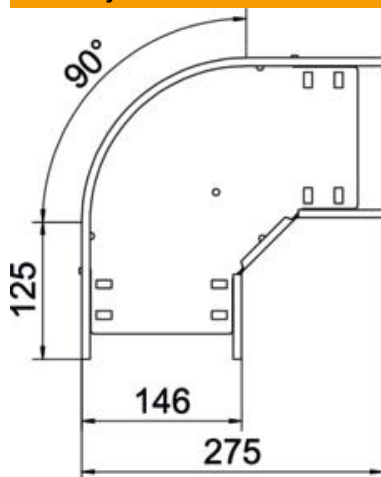

Techniniu duomeniu lapas

90° alkūnė 110 FS

Prekės numeris: 6036802

90° posūkis horizontaliai atšakai sukurti, tinka Magic bei varžtiniu sujungimu kabelių loveliams, šonų aukštis 110 mm. Montavimas be varžtų su dvigubais spaudukais arba varžtinė jungtis su plokščiagalviais varžtais FRS ir kombinuotomis veržlėmis M6. Naudojamas patalpose. Tvirtinimo medžiagas reikia užsisakyti atskirai.

St Plienas

FS cinkuotas

Pagrindiniai duomenys

Prekės numeris	6036802
Tipas	RB 90 115 FS
1 pavadinimas	90° kampas
2 pavadinimas	kabelių loveliui, horizontalus
Gamintojas	OBO
Dydis	110x150
Medžiaga	Plienas
Paviršius	cinkuotas juostiniu būdu
Paviršiaus standartas	DIN EN 10346
Mažiausias pardavimo vienetas	1
Kiekio vienetas	Vienetas
Svoris	110,8 kg
Svorio vienetas	kg/100 vnt.

Techninių duomenų lapas

90° alkūnė 110 FS

Prekės numeris: 6036802

Matmenys

Plotis	150 mm
Aukštis	110 mm
Skardos storis	0,8 mm
Matmuo B	150 mm
Matmuo R	50 mm

Techniniai duomenys

Sulenkimas (kampas)	90°
Sujungimo elemento konstrukcija	integuotas sujungimo elementas
Konstruktinė forma	Lankas, standus
Oppretholdelse av funksjon	ne
Pagrindo plokštės medžiagos storis	0,8 mm
Su viršutine dalimi	ne
Montažinis pagrindo perforavimas	taip
NATO skylių išdėstymo schema	ne
Krypties pakeitimas	horizontalus
Nerūdijantis plienas, beicuotas	ne
Šonų perforavimas	taip
Maks. naudojimo temperatūros diapazonas	120 °C
Min. naudojimo temperatūros diapazonas	-20 °C
Sutvirtinta konstrukcija	ne
Kabelių sistemos sujungiklio rūšis	įsuktas/suspaustas
Rekomenduojamas varžtų skaičius	18 St.
Atramos storis	1,25 mm