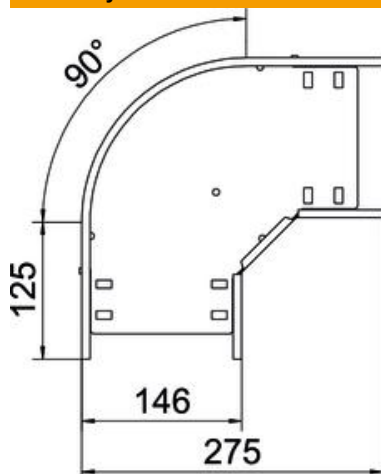

# Techniniu duomeniu lapas

90° alkūnė 110 FT

Prekės numeris: 6036832

90° posūkis horizontaliai atšakai sukurti, tinka Magic bei varžtiniu sujungimu kabelių loveliams, šonų aukštis 110 mm. Montavimas be varžtų su dvigubais spaudukais arba varžtinė jungtis su plokščiagalviais varžtais FRS ir kombinuotomis veržlėmis M6. Galima naudoti vidinėje ir išorinėje srityse. Tvirtinimo medžiagas reikia užsisakyti atskirai.

## Pagrindiniai duomenys

Prekės numeris	6036832
Tipas	RB 90 115 FT
1 pavadinimas	90° kampas
2 pavadinimas	kabelių loveliui, horizontalus
Gamintojas	OBO
Dydis	110x150
Medžiaga	Plienas
Paviršius	karštai cinkuotas
Paviršiaus standartas	DIN EN ISO 1461
Mažiausias pardavimo vienetas	1
Kiekio vienetas	Vienetas
Svoris	115,5 kg
Svorio vienetas	kg/100 vnt.

## Matmenys

Plotis	150 mm
Aukštis	110 mm
Skardos storis	0,8 mm
Matmuo B	150 mm
Matmuo R	50 mm

## Techniniai duomenys

Sulenkimas (kampas)	90°
Sujungimo elemento konstrukcija	integuotas sujungimo elementas
Konstruktinė forma	Lankas, standus
Oppretholdelse av funksjon	ne
Pagrindo plokštės medžiagos storis	0,8 mm
Montažinis pagrindo perforavimas	taip
NATO skylių išdėstymo schema	ne
Krypties pakeitimas	horizontalus
Nerūdijantis plienas, beicuotas	ne
Šonų perforavimas	taip
Maks. naudojimo temperatūros diapazonas	120 °C
Min. naudojimo temperatūros diapazonas	-20 °C
Sutvirtinta konstrukcija	ne
Kabelių sistemos sujungiklio rūšis	įsuktas/suspaustas
Rekomenduojamas varžtų skaičius	18 St.
Atramos storis	1,25 mm