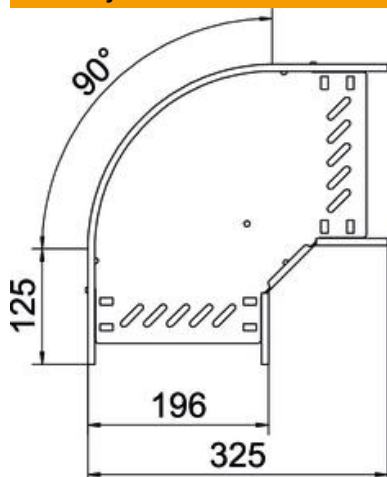

# Techniniu duomeniu lapas

90° alkūnė 110 FS

Prekės numeris: 6036804

90° posūkis horizontaliai atšakai sukurti, tinka Magic bei varžtiniu sujungimu kabelių loveliams, šonų aukštis 110 mm. Montavimas be varžtų su dvigubais spauštukais arba varžtinė jungtis su plokščiagalviais varžtais FRS ir kombinuotomis veržlėmis M6. Naudojamas patalpose. Tvirtinimo medžiagas reikia užsisakyti atskirai.

## Pagrindiniai duomenys

Prekės numeris	6036804
Tipas	RB 90 120 FS
1 pavadinimas	90° kampas
2 pavadinimas	kabelių loveliui, horizontalus
Gamintojas	OBO
Dydis	110x200
Medžiaga	Plienas
Paviršius	cinkuotas juostiniu būdu
Paviršiaus standartas	DIN EN 10346
Mažiausias pardavimo vienetas	1
Kiekio vienetas	Vienetas
Svoris	134,7 kg
Svorio vienetas	kg/100 vnt.

## Matmenys

Plotis	200 mm
Aukštis	110 mm
Skardos storis	0,8 mm
Matmuo B	200 mm
Matmuo R	50 mm

## Techniniai duomenys

Sulenkimas (kampas)	90°
Sujungimo elemento konstrukcija	integuotas sujungimo elementas
Konstruktinė forma	Lankas, standus
Opprettholdelse av funksjon	ne
Pagrindo plokštės medžiagos storis	0,8 mm
Su viršutine dalimi	ne
Montažinis pagrindo perforavimas	taip
NATO skylių išdėstymo schema	ne
Krypties pakeitimas	horizontalus
Nerūdijantis plienas, beicuotas	ne
Šonų perforavimas	taip
Maks. naudojimo temperatūros diapazonas	120 °C
Min. naudojimo temperatūros diapazonas	-20 °C
Sutvirtinta konstrukcija	ne
Kabelių sistemos sujungiklio rūšis	įsuktas/suspaustas
Rekomenduojamas varžtų skaičius	20 St.
Atramos storis	1,25 mm