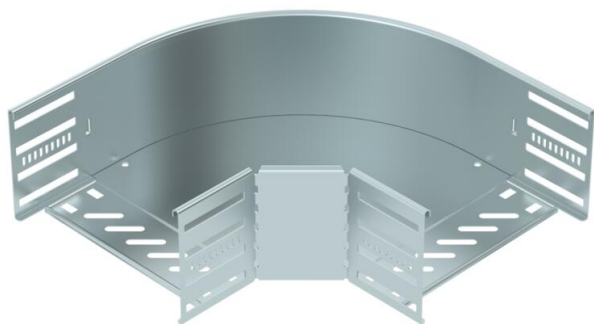

# Techniniu duomeniu lapas

90° alkūnė 110 FS

Prekės numeris: 6036804

90° posūkis horizontaliai atšakai sukurti, tinka Magic bei varžtiniu sujungimu kabelių loveliams, šonų aukštis 110 mm. Montavimas be varžtų su dvigubais spauštukais arba varžtinė jungtis su plokščiagalviais varžtais FRS ir kombinuotomis veržlėmis M6. Naudojamas patalpose. Tvirtinimo medžiagas reikia užsisakyti atskirai.

## Pagrindiniai duomenys

Prekės numeris	6036804
Tipas	RB 90 120 FS
1 pavadinimas	90° kampas
2 pavadinimas	kabelių loveliui, horizontalus
Gamintojas	OBO
Dydis	110x200
Medžiaga	Plienas
Paviršius	cinkuotas juostiniu būdu
Paviršiaus standartas	DIN EN 10346
Mažiausias pardavimo vienetas	1
Kiekio vienetas	Vienetas
Svoris	134,7 kg
Svorio vienetas	kg/100 vnt.

## Matmenys

Plotis	200 mm
Aukštis	110 mm
Skardos storis	0,8 mm
Matmuo B	200 mm
Matmuo R	50 mm

## Techniniai duomenys

Sulenkimas (kampas)	90°
Sujungimo elemento konstrukcija	integuotas sujungimo elementas
Konstruktinė forma	Lankas, standus
Opprettholdelse av funksjon	ne
Pagrindo plokštės medžiagos storis	0,8 mm
Su viršutine dalimi	ne
Montažinis pagrindo perforavimas	taip
NATO skylių išdėstymo schema	ne
Krypties pakeitimas	horizontalus
Nerūdijantis plienas, beicuotas	ne
Šonų perforavimas	taip
Maks. naudojimo temperatūros diapazonas	120 °C
Min. naudojimo temperatūros diapazonas	-20 °C
Sutvirtinta konstrukcija	ne
Kabelių sistemos sujungiklio rūšis	įsuktas/suspaustas
Rekomenduojamas varžtų skaičius	20 St.
Atramos storis	1,25 mm