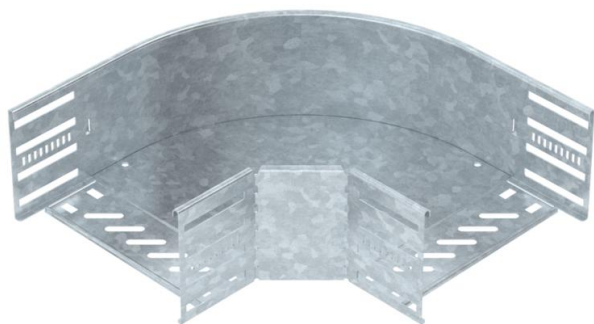

Techniniu duomeniu lapas

90° alkūnė 110 FT

Prekės numeris: 6036834

90° posūkis horizontaliai atšakai sukurti, tinka Magic bei varžtiniu sujungimu kabelių loveliams, šonų aukštis 110 mm. Montavimas be varžtų su dvigubais spauštukais arba varžtinė jungtis su plokščiagalviais varžtais FRS ir kombinuotomis veržlėmis M6. Galima naudoti vidinėje ir išorinėje srityse. Tvirtinimo medžiagas reikia užsisakyti atskirai.

St Plienas

FT karštai cinkuotas

Pagrindiniai duomenys

Prekės numeris	6036834
Tipas	RB 90 120 FT
1 pavadinimas	90° kampas
2 pavadinimas	kabelių loveliui, horizontalus
Gamintojas	OBO
Dydis	110x200
Medžiaga	Plienas
Paviršius	karštai cinkuotas
Paviršiaus standartas	DIN EN ISO 1461
Mažiausias pardavimo vienetas	1
Kiekio vienetas	Vienetas
Svoris	140,5 kg
Svorio vienetas	kg/100 vnt.

Techniniu duomeniu lapas

90° alkūnė 110 FT

Prekės numeris: 6036834

Matmenys

Plotis	200 mm
Aukštis	110 mm
Skardos storis	0,8 mm
Matmuo B	200 mm
Matmuo R	50 mm

Techniniai duomenys

Sulenkimasis (kampas)	90°
Sujungimo elemento konstrukcija	integuotas sujungimo elementas
Konstruktinė forma	Lankas, standus
Opprettholdelse av funksjon	ne
Pagrindo plokštės medžiagos storis	0,8 mm
Su viršutine dalimi	ne
Montažinis pagrindo perforavimas	taip
NATO skylių išdėstymo schema	ne
Krypties pakeitimas	horizontalus
Nerūdijantis plienas, beicuotas	ne
Šonų perforavimas	taip
Maks. naudojimo temperatūros diapazonas	120 °C
Min. naudojimo temperatūros diapazonas	-20 °C
Sutvirtinta konstrukcija	ne
Kabėlių sistemos sujungiklio rūšis	įsuktas/suspaustas
Rekomenduojamas varžtų skaičius	20 St.
Atramos storis	1,25 mm