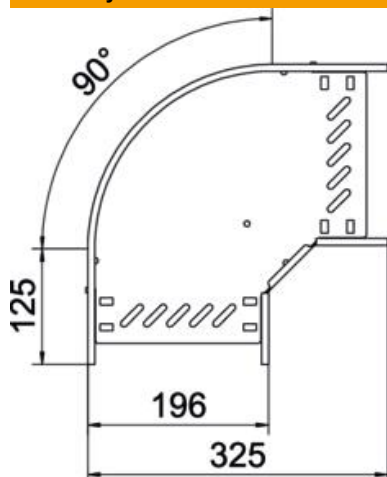

Techniniu duomeniu lapas

90° alkūnė 110 FT

Prekės numeris: 6036834

90° posūkis horizontaliai atšakai sukurti, tinka Magic bei varžtiniu sujungimu kabelių loveliams, šonų aukštis 110 mm. Montavimas be varžtų su dvigubais spauštukais arba varžtinė jungtis su plokščiagalviais varžtais FRS ir kombinuotomis veržlėmis M6. Galima naudoti vidinėje ir išorinėje srityse. Tvirtinimo medžiagas reikia užsisakyti atskirai.

St Plienas

FT karštai cinkuotas

Pagrindiniai duomenys

Prekės numeris	6036834
Tipas	RB 90 120 FT
1 pavadinimas	90° kampas
2 pavadinimas	kabelių loveliui, horizontalus
Gamintojas	OBO
Dydis	110x200
Medžiaga	Plienas
Paviršius	karštai cinkuotas
Paviršiaus standartas	DIN EN ISO 1461
Mažiausias pardavimo vienetas	1
Kiekio vienetas	Vienetas
Svoris	140,5 kg
Svorio vienetas	kg/100 vnt.

Techniniu duomeniu lapas

90° alkūnė 110 FT

Prekės numeris: 6036834

Matmenys

Plotis	200 mm
Aukštis	110 mm
Skardos storis	0,8 mm
Matmuo B	200 mm
Matmuo R	50 mm

Techniniai duomenys

Sulenkimasis (kampas)	90°
Sujungimo elemento konstrukcija	integuotas sujungimo elementas
Konstruktinė forma	Lankas, standus
Opprettholdelse av funksjon	ne
Pagrindo plokštės medžiagos storis	0,8 mm
Su viršutine dalimi	ne
Montažinis pagrindo perforavimas	taip
NATO skylių išdėstymo schema	ne
Krypties pakeitimas	horizontalus
Nerūdijantis plienas, beicuotas	ne
Šonų perforavimas	taip
Maks. naudojimo temperatūros diapazonas	120 °C
Min. naudojimo temperatūros diapazonas	-20 °C
Sutvirtinta konstrukcija	ne
Kabėlių sistemos sujungiklio rūšis	įsuktas/suspaustas
Rekomenduojamas varžtų skaičius	20 St.
Atramos storis	1,25 mm