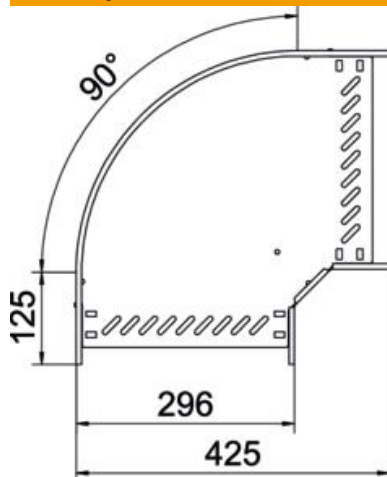

Techniniu duomeniu lapas

90° alkūnė 110 FS

Prekės numeris: 6036806

90° posūkis horizontaliai atšakai sukurti, tinka Magic bei varžtiniu sujungimu kabelių loveliams, šonų aukštis 110 mm. Montavimas be varžtų su dvigubais spauštukais arba varžtinė jungtis su plokščiagalviais varžtais FRS ir kombinuotomis veržlėmis M6. Naudojamas patalpose. Tvirtinimo medžiagas reikia užsisakyti atskirai.

St Plienas

FS cinkuotas

Pagrindiniai duomenys

Prekės numeris	6036806
Tipas	RB 90 130 FS
1 pavadinimas	90° kampas
2 pavadinimas	kabelių loveliui, horizontalus
Gamintojas	OBO
Dydis	110x300
Medžiaga	Plienas
Paviršius	cinkuotas juostiniu būdu
Paviršiaus standartas	DIN EN 10346
Mažiausias pardavimo vienetas	1
Kiekio vienetas	Vienetas
Svoris	191,2 kg
Svorio vienetas	kg/100 vnt.

Techninių duomenų lapas

90° alkūnė 110 FS

Prekės numeris: 6036806

Matmenys

Plotis	300 mm
Aukštis	110 mm
Skardos storis	0,8 mm
Matmuo B	300 mm
Matmuo R	50 mm

Techniniai duomenys

Sulenkimasis (kampas)	90°
Sujungimo elemento konstrukcija	integuotas sujungimo elementas
Konstruktinė forma	Lankas, standus
Opprettholdelse av funksjon	ne
Pagrindo plokštės medžiagos storis	0,8 mm
Su viršutine dalimi	ne
Montažinis pagrindo perforavimas	taip
NATO skylių išdėstymo schema	ne
Krypties pakeitimas	horizontalus
Nerūdijantis plienas, beicuotas	ne
Šonų perforavimas	taip
Maks. naudojimo temperatūros diapazonas	120 °C
Min. naudojimo temperatūros diapazonas	-20 °C
Sutvirtinta konstrukcija	ne
Kabėlių sistemos sujungiklio rūšis	įsuktas/suspaustas
Rekomenduojamas varžtų skaičius	22 St.
Atramos storis	1,25 mm