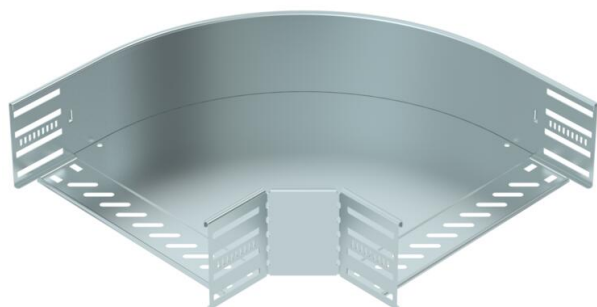

Techniniu duomeniu lapas

90° alkūnė 110 FS

Prekės numeris: 6036806

90° posūkis horizontaliai atšakai sukurti, tinka Magic bei varžtiniu sujungimu kabelių loveliams, šonų aukštis 110 mm. Montavimas be varžtų su dvigubais spauštukais arba varžtinė jungtis su plokščiagalviais varžtais FRS ir kombinuotomis veržlėmis M6. Naudojamas patalpose. Tvirtinimo medžiagas reikia užsisakyti atskirai.

St Plienas

FS cinkuotas

Pagrindiniai duomenys

Prekės numeris	6036806
Tipas	RB 90 130 FS
1 pavadinimas	90° kampas
2 pavadinimas	kabelių loveliui, horizontalus
Gamintojas	OBO
Dydis	110x300
Medžiaga	Plienas
Paviršius	cinkuotas juostiniu būdu
Paviršiaus standartas	DIN EN 10346
Mažiausias pardavimo vienetas	1
Kiekio vienetas	Vienetas
Svoris	191,2 kg
Svorio vienetas	kg/100 vnt.

Techninių duomenų lapas

90° alkūnė 110 FS

Prekės numeris: 6036806

Matmenys

Plotis	300 mm
Aukštis	110 mm
Skardos storis	0,8 mm
Matmuo B	300 mm
Matmuo R	50 mm

Techniniai duomenys

Sulenkimasis (kampas)	90°
Sujungimo elemento konstrukcija	integuotas sujungimo elementas
Konstruktinė forma	Lankas, standus
Opprettholdelse av funksjon	ne
Pagrindo plokštės medžiagos storis	0,8 mm
Su viršutine dalimi	ne
Montažinis pagrindo perforavimas	taip
NATO skylių išdėstymo schema	ne
Krypties pakeitimas	horizontalus
Nerūdijantis plienas, beicuotas	ne
Šonų perforavimas	taip
Maks. naudojimo temperatūros diapazonas	120 °C
Min. naudojimo temperatūros diapazonas	-20 °C
Sutvirtinta konstrukcija	ne
Kabėlių sistemos sujungiklio rūšis	įsuktas/suspaustas
Rekomenduojamas varžtų skaičius	22 St.
Atramos storis	1,25 mm