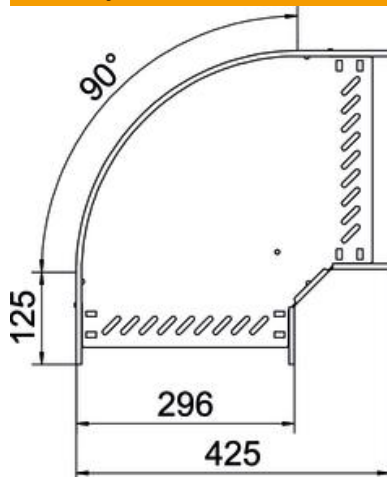

## Pagrindiniai duomenys

Prekės numeris	6036836
Tipas	RB 90 130 FT
1 pavadinimas	90° kampas
2 pavadinimas	kabelių loveliu, horizontalus
Gamintojas	OBO
Dydis	110x300
Medžiaga	Plienas
Paviršius	karštai cinkuotas
Paviršiaus standartas	DIN EN ISO 1461
Mažiausias pardavimo vienetas	1
Kiekio vienetas	Vienetas
Svoris	199,9 kg
Svorio vienetas	kg/100 vnt.

# Techniniu duomeniu lapas

90° alkūnė 110 FT

Prekės numeris: 6036836

## Matmenys

Plotis	300 mm
Aukštis	110 mm
Skardos storis	0,8 mm
Matmuo B	300 mm
Matmuo R	50 mm

## Techniniai duomenys

Sulenkimas (kampas)	90°
Sujungimo elemento konstrukcija	integuotas sujungimo elementas
Konstruktinė forma	Lankas, standus
Opprettholdelse av funksjon	ne
Pagrindo plokštės medžiagos storis	0,8 mm
Su viršutine dalimi	ne
Montažinis pagrindo perforavimas	taip
NATO skylių išdėstymo schema	ne
Krypties pakeitimas	horizontalus
Nerūdijantis plienas, beicuotas	ne
Šonų perforavimas	taip
Maks. naudojimo temperatūros diapazonas	120 °C
Min. naudojimo temperatūros diapazonas	-20 °C
Sutvirtinta konstrukcija	ne
Kabelių sistemos sujungiklio rūšis	įsuktas/suspaustas
Rekomenduojamas varžtų skaičius	22 St.
Atramos storis	1,25 mm