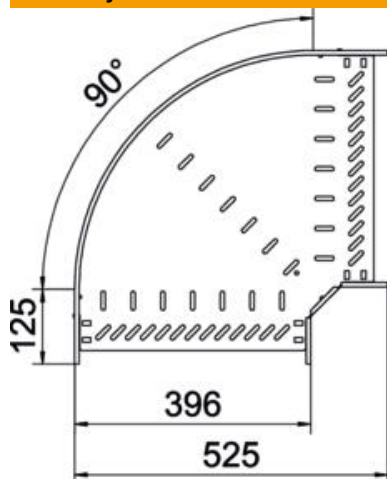

# Techniniu duomeniu lapas

90° alkūnė 110 FS

Prekės numeris: 6036808

90° posūkis horizontaliai atšakai sukurti, tinka Magic bei varžtiniu sujungimu kabelių loveliams, šonų aukštis 110 mm. Montavimas be varžtų su dvigubais spauštukais arba varžtinė jungtis su plokščiagalviais varžtais FRS ir kombinuotomis veržlėmis M6. Naudojamas patalpose. Tvirtinimo medžiagas reikia užsisakyti atskirai.

## Pagrindiniai duomenys

Prekės numeris	6036808
Tipas	RB 90 140 FS
1 pavadinimas	90° kampas
2 pavadinimas	kabelių loveliui, horizontalus
Gamintojas	OBO
Dydis	110x400
Medžiaga	Plienas
Paviršius	cinkuotas juostiniu būdu
Paviršiaus standartas	DIN EN 10346
Mažiausias pardavimo vienetas	1
Kiekio vienetas	Vienetas
Svoris	292,7 kg
Svorio vienetas	kg/100 vnt.

## Matmenys

Plotis	400 mm
Aukštis	110 mm
Skardos storis	1 mm
Matmuo B	400 mm
Matmuo R	50 mm

## Techniniai duomenys

Sulenkimas (kampas)	90°
Sujungimo elemento konstrukcija	integuotas sujungimo elementas
Konstruktinė forma	Lankas, standus
Opprettholdelse av funksjon	ne
Pagrindo plokštės medžiagos storis	1 mm
Su viršutine dalimi	ne
Montažinis pagrindo perforavimas	taip
NATO skylių išdėstymo schema	ne
Krypties pakeitimas	horizontalus
Nerūdijantis plienas, beicuotas	ne
Šonų perforavimas	taip
Maks. naudojimo temperatūros diapazonas	120 °C
Min. naudojimo temperatūros diapazonas	-20 °C
Sutvirtinta konstrukcija	ne
Kabelių sistemos sujungiklio rūšis	įsuktas/suspaustas
Rekomenduojamas varžtų skaičius	22 St.
Atramos storis	1,25 mm