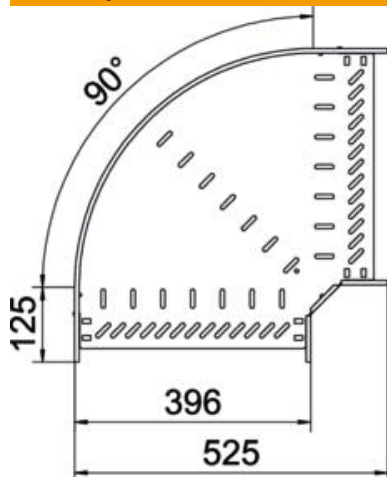

Techniniu duomeniu lapas

90° alkūnė 110 FT

Prekės numeris: 6036838

90° posūkis horizontaliai atšakai sukurti, tinka Magic bei varžtiniu sujungimu kabelių loveliams, šonų aukštis 110 mm. Montavimas be varžtų su dvigubais spauštukais arba varžtinė jungtis su plokščiagalviais varžtais FRS ir kombinuotomis veržlėmis M6. Galima naudoti vidinėje ir išorinėje srityse. Tvirtinimo medžiagas reikia užsisakyti atskirai.

St Plienas

FT karštai cinkuotas

Pagrindiniai duomenys

Prekės numeris	6036838
Tipas	RB 90 140 FT
1 pavadinimas	90° kampas
2 pavadinimas	kabelių loveliui, horizontalus
Gamintojas	OBO
Dydis	110x400
Medžiaga	Plienas
Paviršius	karštai cinkuotas
Paviršiaus standartas	DIN EN ISO 1461
Mažiausias pardavimo vienetas	1
Kiekio vienetas	Vienetas
Svoris	304,7 kg
Svorio vienetas	kg/100 vnt.

Techniniu duomeniu lapas

90° alkūnė 110 FT

Prekės numeris: 6036838

Matmenys

Plotis	400 mm
Aukštis	110 mm
Skardos storis	1 mm
Matmuo B	400 mm
Matmuo R	50 mm

Techniniai duomenys

Sulenkimas (kampas)	90°
Sujungimo elemento konstrukcija	integuotas sujungimo elementas
Konstruktinė forma	Lankas, standus
Opprettholdelse av funksjon	ne
Pagrindo plokštės medžiagos storis	1 mm
Su viršutine dalimi	ne
Montažinis pagrindo perforavimas	taip
NATO skylių išdėstymo schema	ne
Krypties pakeitimas	horizontalus
Nerūdijantis plienas, beicuotas	ne
Šonų perforavimas	taip
Maks. naudojimo temperatūros diapazonas	120 °C
Min. naudojimo temperatūros diapazonas	-20 °C
Sutvirtinta konstrukcija	ne
Kabelių sistemos sujungiklio rūšis	įsuktas/suspaustas
Rekomenduojamas varžtų skaičius	22 St.
Atramos storis	1,25 mm