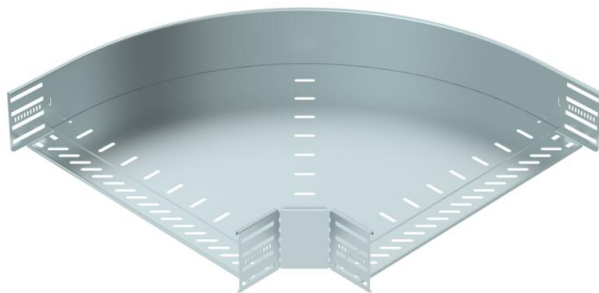

Techniniu duomeniu lapas

90° alkūnė 110 FS

Prekės numeris: 6036810

90° posūkis horizontaliai atšakai sukurti, tinka Magic bei varžtiniu sujungimu kabelių loveliams, šonų aukštis 110 mm. Montavimas be varžtų su dvigubais spauštukais arba varžtinė jungtis su plokščiagalviais varžtais FRS ir kombinuotomis veržlėmis M6. Naudojamas patalpose. Tvirtinimo medžiagas reikia užsisakyti atskirai.

St Plienas

FS cinkuotas

Pagrindiniai duomenys

Prekės numeris	6036810
Tipas	RB 90 150 FS
1 pavadinimas	90° kampas
2 pavadinimas	kabelių loveliui, horizontalus
Gamintojas	OBO
Dydis	110x500
Medžiaga	Plienas
Paviršius	cinkuotas juostiniu būdu
Paviršiaus standartas	DIN EN 10346
Mažiausias pardavimo vienetas	1
Kiekio vienetas	Vienetas
Svoris	385 kg
Svorio vienetas	kg/100 vnt.

Techniniu duomenu lapas

90° alkūnė 110 FS

Prekės numeris: 6036810

Matmenys

Plotis	500 mm
Aukštis	110 mm
Skardos storis	1 mm
Matmuo B	500 mm
Matmuo R	50 mm

Techniniai duomenys

Sulenkimas (kampas)	90°
Sujungimo elemento konstrukcija	integuotas sujungimo elementas
Konstruktinė forma	Lankas, standus
Opprettholdelse av funksjon	ne
Pagrindo plokštės medžiagos storis	1 mm
Su viršutine dalimi	ne
Montažinis pagrindo perforavimas	taip
NATO skylių išdėstymo schema	ne
Krypties pakeitimas	horizontalus
Nerūdijantis plienas, beicuotas	ne
Šonų perforavimas	taip
Maks. naudojimo temperatūros diapazonas	120 °C
Min. naudojimo temperatūros diapazonas	-20 °C
Sutvirtinta konstrukcija	ne
Kabelių sistemos sujungiklio rūšis	įsuktas/suspaustas
Rekomenduojamas varžtų skaičius	24 St.
Atramos storis	1,25 mm