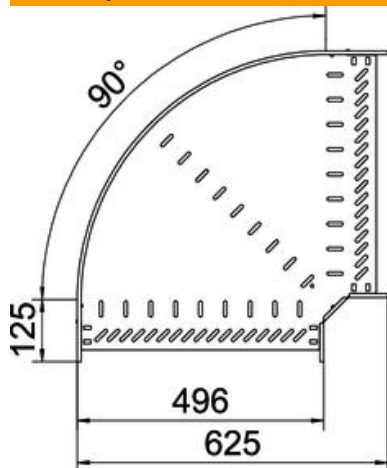

Techniniu duomeniu lapas

90° alkūnė 110 FS

Prekės numeris: 6036810

90° posūkis horizontaliai atšakai sukurti, tinka Magic bei varžtiniu sujungimu kabelių loveliams, šonų aukštis 110 mm. Montavimas be varžtų su dvigubais spauštukais arba varžtinė jungtis su plokščiagalviais varžtais FRS ir kombinuotomis veržlėmis M6. Naudojamas patalpose. Tvirtinimo medžiagas reikia užsisakyti atskirai.

St Plienas

FS cinkuotas

Pagrindiniai duomenys

Prekės numeris	6036810
Tipas	RB 90 150 FS
1 pavadinimas	90° kampas
2 pavadinimas	kabelių loveliui, horizontalus
Gamintojas	OBO
Dydis	110x500
Medžiaga	Plienas
Paviršius	cinkuotas juostiniu būdu
Paviršiaus standartas	DIN EN 10346
Mažiausias pardavimo vienetas	1
Kiekio vienetas	Vienetas
Svoris	385 kg
Svorio vienetas	kg/100 vnt.

Techniniu duomenu lapas

90° alkūnė 110 FS

Prekės numeris: 6036810

Matmenys

Plotis	500 mm
Aukštis	110 mm
Skardos storis	1 mm
Matmuo B	500 mm
Matmuo R	50 mm

Techniniai duomenys

Sulenkimas (kampas)	90°
Sujungimo elemento konstrukcija	integuotas sujungimo elementas
Konstruktinė forma	Lankas, standus
Opprettholdelse av funksjon	ne
Pagrindo plokštės medžiagos storis	1 mm
Su viršutine dalimi	ne
Montažinis pagrindo perforavimas	taip
NATO skylių išdėstymo schema	ne
Krypties pakeitimas	horizontalus
Nerūdijantis plienas, beicuotas	ne
Šonų perforavimas	taip
Maks. naudojimo temperatūros diapazonas	120 °C
Min. naudojimo temperatūros diapazonas	-20 °C
Sutvirtinta konstrukcija	ne
Kabelių sistemos sujungiklio rūšis	įsuktas/suspaustas
Rekomenduojamas varžtų skaičius	24 St.
Atramos storis	1,25 mm