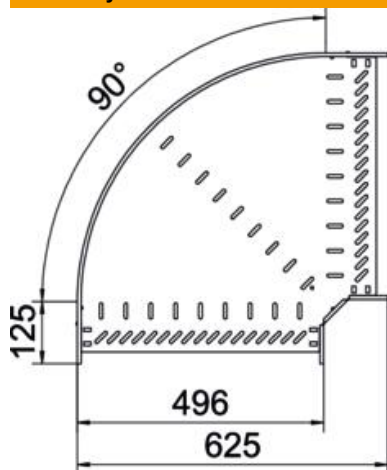

Techniniu duomeniu lapas

90° alkūnė 110 FT

Prekės numeris: 6036840

90° posūkis horizontaliai atšakai sukurti, tinka Magic bei varžtiniu sujungimu kabelių loveliams, šonų aukštis 110 mm. Montavimas be varžtų su dvigubais spaudukais arba varžtinė jungtis su plokščiagalviais varžtais FRS ir kombinuotomis veržlėmis M6. Galima naudoti vidinėje ir išorinėje srityse. Tvirtinimo medžiagas reikia užsisakyti atskirai.

St Plienas

FT karštai cinkuotas

Pagrindiniai duomenys

Prekės numeris	6036840
Tipas	RB 90 150 FT
1 pavadinimas	90° kampas
2 pavadinimas	kabelių loveliui, horizontalus
Gamintojas	OBO
Dydis	110x500
Medžiaga	Plienas
Paviršius	karštai cinkuotas
Paviršiaus standartas	DIN EN ISO 1461
Mažiausias pardavimo vienetas	1
Kiekio vienetas	Vienetas
Svoris	400,9 kg
Svorio vienetas	kg/100 vnt.

Techniniu duomenu lapas

90° alkūnė 110 FT

Prekės numeris: 6036840

Matmenys

Plotis	500 mm
Aukštis	110 mm
Skardos storis	1 mm
Matmuo B	500 mm
Matmuo R	50 mm

Techniniai duomenys

Sulenkimas (kampas)	90°
Sujungimo elemento konstrukcija	integuotas sujungimo elementas
Konstruktinė forma	Lankas, standus
Opprettholdelse av funksjon	ne
Pagrindo plokštės medžiagos storis	1 mm
Su viršutine dalimi	ne
Montažinis pagrindo perforavimas	taip
NATO skylių išdėstymo schema	ne
Krypties pakeitimas	horizontalus
Nerūdijantis plienas, beicuotas	ne
Šonų perforavimas	taip
Maks. naudojimo temperatūros diapazonas	120 °C
Min. naudojimo temperatūros diapazonas	-20 °C
Sutvirtinta konstrukcija	ne
Kabelių sistemos sujungiklio rūšis	įsuktas/suspaustas
Rekomenduojamas varžtų skaičius	24 St.
Atramos storis	1,25 mm