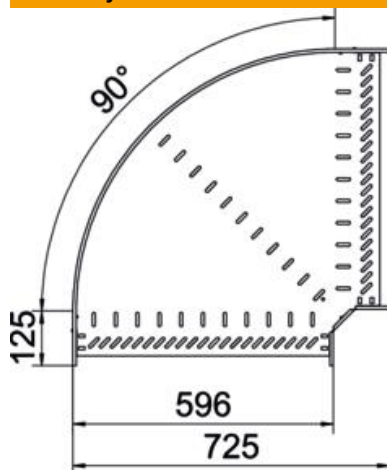

Techniniu duomeniu lapas

90° alkūnė 110 FT

Prekės numeris: 6036842

90° posūkis horizontaliai atšakai sukurti, tinka Magic bei varžtiniu sujungimu kabelių loveliams, šonų aukštis 110 mm. Montavimas be varžtų su dvigubais spaudukais arba varžtinė jungtis su plokščiagalviais varžtais FRS ir kombinuotomis veržlėmis M6. Galima naudoti vidinėje ir išorinėje srityse. Tvirtinimo medžiagas reikia užsisakyti atskirai.

St Plienas

FT karštai cinkuotas

Pagrindiniai duomenys

Prekės numeris	6036842
Tipas	RB 90 160 FT
1 pavadinimas	90° kampas
2 pavadinimas	kabelių loveliui, horizontalus
Gamintojas	OBO
Dydis	110x600
Medžiaga	Plienas
Paviršius	karštai cinkuotas
Paviršiaus standartas	DIN EN ISO 1461
Mažiausias pardavimo vienetas	1
Kiekio vienetas	Vienetas
Svoris	510,3 kg
Svorio vienetas	kg/100 vnt.

Techniniu duomenu lapas

90° alkūnė 110 FT

Prekės numeris: 6036842

Matmenys

Plotis	600 mm
Aukštis	110 mm
Skardos storis	1 mm
Matmuo B	600 mm
Matmuo R	50 mm

Techniniai duomenys

Sulenkimas (kampas)	90°
Sujungimo elemento konstrukcija	integuotas sujungimo elementas
Konstruktinė forma	Lankas, standus
Opprettholdelse av funksjon	ne
Pagrindo plokštės medžiagos storis	1 mm
Su viršutine dalimi	ne
Montažinis pagrindo perforavimas	taip
NATO skylių išdėstymo schema	ne
Krypties pakeitimas	horizontalus
Nerūdijantis plienas, beicuotas	ne
Šonų perforavimas	taip
Maks. naudojimo temperatūros diapazonas	120 °C
Min. naudojimo temperatūros diapazonas	-20 °C
Sutvirtinta konstrukcija	ne
Kabelių sistemos sujungiklio rūšis	įsuktas/suspaustas
Rekomenduojamas varžtų skaičius	24 St.
Atramos storis	1,25 mm