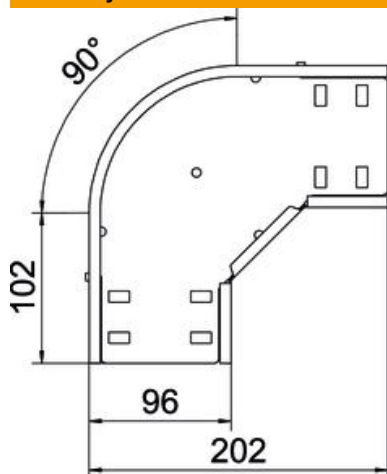

Techniniu duomeniu lapas

90° alkūnė 35 FS

Prekės numeris: 6036500

90° posūkis horizontaliai atšakai sukurti, tinka Magic bei varžtiniais sujungimais kabelių loveliai, šonų aukštis 35 mm. Varžtinė jungtis su varžtais plokščia galvute FRS ir kombinuotomis veržlėmis M6. Naudojamas patalpose. Tvirtinimo medžiagas reikia užsisakyti atskirai.

St Plienas

FS cinkuotas

Pagrindiniai duomenys

Prekės numeris	6036500
Tipas	RB 90 310 FS
1 pavadinimas	90° kampas
2 pavadinimas	kabelių loveliai, horizontalus
Gamintojas	OBO
Dydis	35x100
Medžiaga	Plienas
Paviršius	cinkuotas juostiniu būdu
Paviršiaus standartas	DIN EN 10346
Mažiausias pardavimo vienetas	1
Kiekio vienetas	Vienetas
Svoris	43 kg
Svorio vienetas	kg/100 vnt.

Techniniu duomeniu lapas

90° alkūnė 35 FS

Prekės numeris: 6036500

Matmenys

Plotis	100 mm
Aukštis	35 mm
Skardos storis	0,8 mm
Matmuo B	100 mm

Techniniai duomenys

Sulenkimas (kampas)	90°
Sujungimo elemento konstrukcija	integuotas sujungimo elementas
Konstruktinė forma	Lankas, standus
Opprettholdelse av funksjon	ne
Pagrindo plokštės medžiagos storis	0,8 mm
Su viršutine dalimi	ne
Montažinis pagrindo perforavimas	taip
NATO skylių išdėstymo schema	ne
Krypties pakeitimas	horizontalus
Nerūdijantis plienas, beicuotas	ne
Šonų perforavimas	taip
Maks. naudojimo temperatūros diapazonas	120 °C
Min. naudojimo temperatūros diapazonas	-20 °C
Sutvirtinta konstrukcija	ne
Kabelių sistemos sujungiklio rūšis	įsuktas
Rekomenduojamas varžtų skaičius	6 St.
Atramos storis	1,25 mm