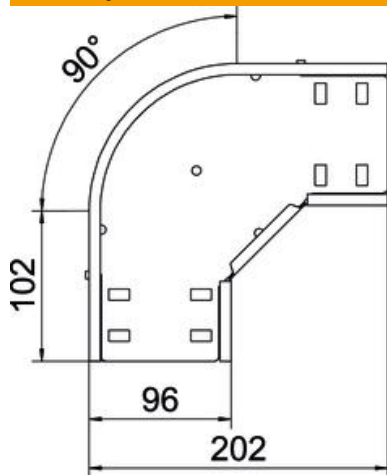

Techniniu duomeniu lapas

90° alkūnė 35 FT

Prekės numeris: 6036510

90° posūkis horizontaliai atšakai sukurti, tinka Magic bei varžtiniais sujungimais kabelių loveliui, šonų aukštis 35 mm. Varžtinė jungtis su varžtais plokščia galvute FRS ir kombinuotomis veržlėmis M6. Galima naudoti vidinėje ir išorinėje srityse. Tvirtinimo medžiagas reikia užsisakyti atskirai.

St Plienas

FT karštai cinkuotas

Pagrindiniai duomenys

Prekės numeris	6036510
Tipas	RB 90 310 FT
1 pavadinimas	90° kampas
2 pavadinimas	kabelių loveliui, horizontalus
Gamintojas	OBO
Dydis	35x100
Medžiaga	Plienas
Paviršius	karštai cinkuotas
Paviršiaus standartas	DIN EN ISO 1461
Mažiausias pardavimo vienetas	1
Kiekio vienetas	Vienetas
Svoris	44,9 kg
Svorio vienetas	kg/100 vnt.

Techniniu duomeniu lapas

90° alkūnė 35 FT

Prekės numeris: 6036510

Matmenys

Plotis	100 mm
Aukštis	35 mm
Skardos storis	0,8 mm
Matmuo B	100 mm

Techniniai duomenys

Sulenkimas (kampas)	90°
Sujungimo elemento konstrukcija	integuotas sujungimo elementas
Konstruktinė forma	Lankas, standus
Opprettholdelse av funksjon	ne
Pagrindo plokštės medžiagos storis	0,8 mm
Su viršutine dalimi	ne
Montažinis pagrindo perforavimas	taip
NATO skylių išdėstymo schema	ne
Krypties pakeitimas	horizontalus
Nerūdijantis plienas, beicuotas	ne
Šonų perforavimas	taip
Maks. naudojimo temperatūros diapazonas	120 °C
Min. naudojimo temperatūros diapazonas	-20 °C
Sutvirtinta konstrukcija	ne
Kabelių sistemos sujungiklio rūšis	įsuktas
Rekomenduojamas varžtų skaičius	6 St.
Atramos storis	1,25 mm