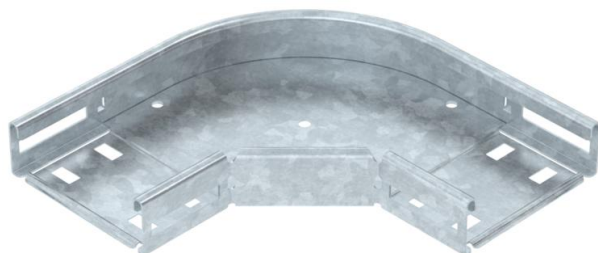

Techniniu duomeniu lapas

90° alkūnė 35 FT

Prekės numeris: 6036510

90° posūkis horizontaliai atšakai sukurti, tinka Magic bei varžtiniais sujungimais kabelių loveliui, šonų aukštis 35 mm. Varžtinė jungtis su varžtais plokščia galvute FRS ir kombinuotomis veržlėmis M6. Galima naudoti vidinėje ir išorinėje srityse. Tvirtinimo medžiagas reikia užsisakyti atskirai.

St Plienas

FT karštai cinkuotas

Pagrindiniai duomenys

Prekės numeris	6036510
Tipas	RB 90 310 FT
1 pavadinimas	90° kampas
2 pavadinimas	kabelių loveliui, horizontalus
Gamintojas	OBO
Dydis	35x100
Medžiaga	Plienas
Paviršius	karštai cinkuotas
Paviršiaus standartas	DIN EN ISO 1461
Mažiausias pardavimo vienetas	1
Kiekio vienetas	Vienetas
Svoris	44,9 kg
Svorio vienetas	kg/100 vnt.

Techniniu duomeniu lapas

90° alkūnė 35 FT

Prekės numeris: 6036510

Matmenys

Plotis	100 mm
Aukštis	35 mm
Skardos storis	0,8 mm
Matmuo B	100 mm

Techniniai duomenys

Sulenkimas (kampas)	90°
Sujungimo elemento konstrukcija	integuotas sujungimo elementas
Konstruktinė forma	Lankas, standus
Opprettholdelse av funksjon	ne
Pagrindo plokštės medžiagos storis	0,8 mm
Su viršutine dalimi	ne
Montažinis pagrindo perforavimas	taip
NATO skylių išdėstymo schema	ne
Krypties pakeitimas	horizontalus
Nerūdijantis plienas, beicuotas	ne
Šonų perforavimas	taip
Maks. naudojimo temperatūros diapazonas	120 °C
Min. naudojimo temperatūros diapazonas	-20 °C
Sutvirtinta konstrukcija	ne
Kabelių sistemos sujungiklio rūšis	įsuktas
Rekomenduojamas varžtų skaičius	6 St.
Atramos storis	1,25 mm