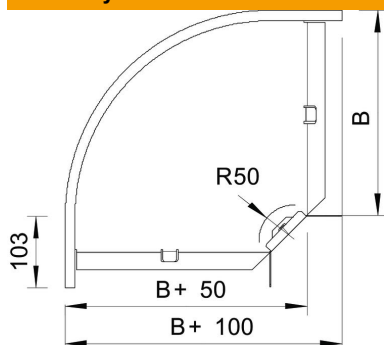

# Techniniu duomenu lapas

90° alkūnė 35 FT

Prekės numeris: 7124120

90° horizontali alkūnė visų tipų kabelių loveliams, kurių šonų aukštis yra 35 mm.  
Fasoninė dalis tiekama išmontuotos būklės.  
Komplektuojama su atitinkamu kiekiu tvirtinimo detalių.

## Pagrindiniai duomenys

Prekės numeris	7124120
Tipas	RB 90 310 FT
1 pavadinimas	90° kampas
2 pavadinimas	horizontali + kamp. jungtis
Gamintojas	OBO
Dydis	35x100
Medžiaga	Plienas
Paviršius	karštai cinkuotas
Paviršiaus standartas	DIN EN ISO 1461
Mažiausias pardavimo vienetas	1
Kiekio vienetas	Vienetas
Svoris	48 kg
Svorio vienetas	kg/100 vnt.

## Matmenys

Plotis	100 mm
Plotis	4 in
Aukštis	35 mm
Aukštis	1 in
Matmuo B	100 mm
Matmuo R	50 mm

# Techniniu duomeniu lapas

90° alkūnė 35 FT

Prekės numeris: 7124120