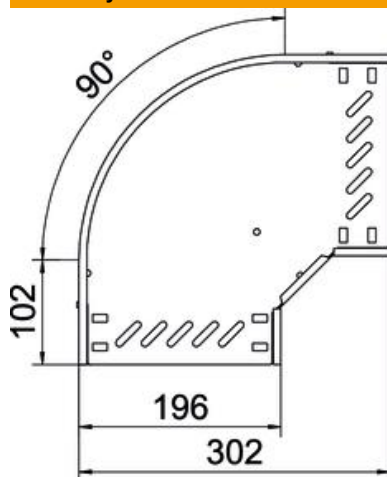

Techniniu duomeniu lapas

90° alkūnė 35 FS

Prekės numeris: 6036502

90° posūkis horizontaliai atšakai sukurti, tinka Magic bei varžtiniais sujungimais kabelių loveliui, šonų aukštis 35 mm. Varžtinė jungtis su varžtais plokščia galvute FRS ir kombinuotomis veržlėmis M6. Naudojamas patalpose. Tvirtinimo medžiagas reikia užsisakyti atskirai.

St Plienas

FS cinkuotas

Pagrindiniai duomenys

Prekės numeris	6036502
Tipas	RB 90 320 FS
1 pavadinimas	90° kampas
2 pavadinimas	kabelių loveliui, horizontalus
Gamintojas	OBO
Dydis	35x200
Medžiaga	Plienas
Paviršius	cinkuotas juostiniu būdu
Paviršiaus standartas	DIN EN 10346
Mažiausias pardavimo vienetas	1
Kiekio vienetas	Vienetas
Svoris	77,8 kg
Svorio vienetas	kg/100 vnt.

Techniniu duomeniu lapas

90° alkūnė 35 FS

Prekės numeris: 6036502

Matmenys

Plotis	200 mm
Aukštis	35 mm
Skardos storis	0,8 mm
Matmuo B	200 mm

Techniniai duomenys

Sulenkimas (kampas)	90°
Sujungimo elemento konstrukcija	integuotas sujungimo elementas
Konstruktinė forma	Lankas, standus
Opprettholdelse av funksjon	ne
Pagrindo plokštės medžiagos storis	0,8 mm
Su viršutine dalimi	ne
Montažinis pagrindo perforavimas	taip
NATO skylių išdėstymo schema	ne
Krypties pakeitimas	horizontalus
Nerūdijantis plienas, beicuotas	ne
Šonų perforavimas	taip
Maks. naudojimo temperatūros diapazonas	120 °C
Min. naudojimo temperatūros diapazonas	-20 °C
Sutvirtinta konstrukcija	ne
Kabelių sistemos sujungiklio rūšis	įsuktas
Rekomenduojamas varžtų skaičius	8 St.
Atramos storis	1,25 mm