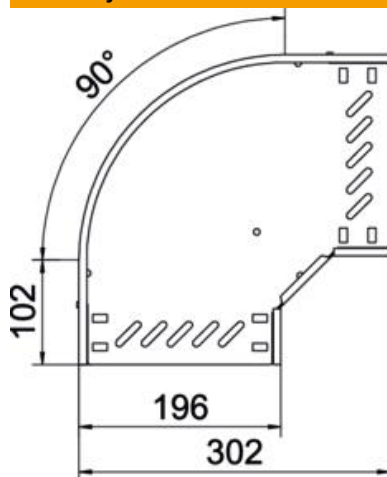

Techniniu duomeniu lapas

90° alkūnė 35 FT

Prekės numeris: 6036512

90° posūkis horizontaliai atšakai sukurti, tinka Magic bei varžtiniais sujungimais kabelių loveliui, šonų aukštis 35 mm. Varžtinė jungtis su varžtais plokščia galvute FRS ir kombinuotomis veržlėmis M6. Galima naudoti vidinėje ir išorinėje srityse. Tvirtinimo medžiagas reikia užsisakyti atskirai.

St Plienas

FT karštai cinkuotas

Pagrindiniai duomenys

Prekės numeris	6036512
Tipas	RB 90 320 FT
1 pavadinimas	90° kampas
2 pavadinimas	kabelių loveliui, horizontalus
Gamintojas	OBO
Dydis	35x200
Medžiaga	Plienas
Paviršius	karštai cinkuotas
Paviršiaus standartas	DIN EN ISO 1461
Mažiausias pardavimo vienetas	1
Kiekio vienetas	Vienetas
Svoris	81,6 kg
Svorio vienetas	kg/100 vnt.

Techniniu duomeniu lapas

90° alkūnė 35 FT

Prekės numeris: 6036512

Matmenys

Plotis	200 mm
Aukštis	35 mm
Skardos storis	0,8 mm
Matmuo B	200 mm

Techniniai duomenys

Sulenkimas (kampas)	90°
Sujungimo elemento konstrukcija	integuotas sujungimo elementas
Konstruktinė forma	Lankas, standus
Opprettholdelse av funksjon	ne
Pagrindo plokštės medžiagos storis	0,8 mm
Su viršutine dalimi	ne
Montažinis pagrindo perforavimas	taip
NATO skylių išdėstymo schema	ne
Krypties pakeitimas	horizontalus
Nerūdijantis plienas, beicuotas	ne
Šonų perforavimas	taip
Maks. naudojimo temperatūros diapazonas	120 °C
Min. naudojimo temperatūros diapazonas	-20 °C
Sutvirtinta konstrukcija	ne
Kabelių sistemos sujungiklio rūšis	įsuktas
Rekomenduojamas varžtų skaičius	8 St.
Atramos storis	1,25 mm