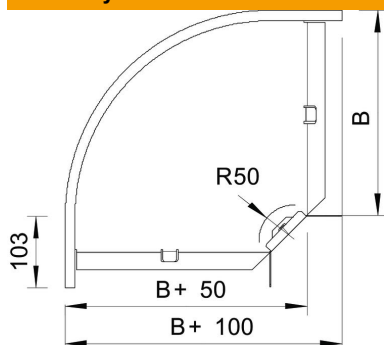

Techniniu duomenu lapas

90° alkūnė 35 FT

Prekės numeris: 7124236

90° horizontali alkūnė visų tipų kabelių loveliams, kurių šonų aukštis yra 35 mm.
Fasoninė dalis tiekama išmontuotos būklės.
Komplektuojama su atitinkamu kiekiu tvirtinimo detalių.

St Plienas

FT karštai cinkuotas

Pagrindiniai duomenys

Prekės numeris	7124236
Tipas	RB 90 320 FT
1 pavadinimas	90° kampas
2 pavadinimas	horizontali + kamp. jungtis
Gamintojas	OBO
Dydis	35x200
Medžiaga	Plienas
Paviršius	karštai cinkuotas
Paviršiaus standartas	DIN EN ISO 1461
Mažiausias pardavimo vienetas	1
Kiekio vienetas	Vienetas
Svoris	98 kg
Svorio vienetas	kg/100 vnt.

Matmenys

Plotis	200 mm
Plotis	8 in
Aukštis	35 mm
Aukštis	1 in
Matmuo B	200 mm
Matmuo R	50 mm

Techniniu duomeniu lapas

90° alkūnė 35 FT

Prekės numeris: 7124236

Techniniai duomenys

Sulenkimas (kampas)	90°
Sujungimo elemento konstrukcija	pridedamas sujungimo elementas
Opprettholdelse av funksjon	ne
Su viršutine dalimi	ne
Montažinis pagrindo perforavimas	ne
NATO skylių išdėstymo schema	ne
Krypties pakeitimas	horizontalus
Nerūdijantis plienas, beicuotas	ne
Šonų perforavimas	ne
Sutvirtinta konstrukcija	ne
Kabelių sistemos sujungiklio rūšis	įsuktas