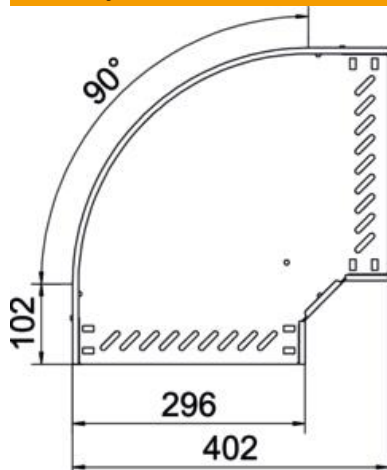

# Techniniu duomeniu lapas

90° alkūnė 35 FS

Prekės numeris: 6036504

90° posūkis horizontaliai atšakai sukurti, tinka Magic bei varžtiniais sujungimais kabelių loveliai, šonų aukštis 35 mm. Varžtinė jungtis su varžtais plokščia galvute FRS ir kombinuotomis veržlėmis M6. Naudojamas patalpose. Tvirtinimo medžiagas reikia užsisakyti atskirai.

## Pagrindiniai duomenys

Prekės numeris	6036504
Tipas	RB 90 330 FS
1 pavadinimas	90° kampas
2 pavadinimas	kabelių loveliai, horizontalus
Gamintojas	OBO
Dydis	35x300
Medžiaga	Plienas
Paviršius	cinkuotas juostiniu būdu
Paviršiaus standartas	DIN EN 10346
Mažiausias pardavimo vienetas	1
Kiekio vienetas	Vienetas
Svoris	122,5 kg
Svorio vienetas	kg/100 vnt.

## Matmenys

Plotis	300 mm
Aukštis	35 mm
Skardos storis	0,8 mm
Matmuo B	300 mm

## Techniniai duomenys

Sulenkimas (kampas)	90°
Sujungimo elemento konstrukcija	integuotas sujungimo elementas
Konstruktinė forma	Lankas, standus
Opprettholdelse av funksjon	ne
Pagrindo plokštės medžiagos storis	0,8 mm
Su viršutine dalimi	ne
Montažinis pagrindo perforavimas	taip
NATO skylių išdėstymo schema	ne
Krypties pakeitimas	horizontalus
Nerūdijantis plienas, beicuotas	ne
Šonų perforavimas	taip
Maks. naudojimo temperatūros diapazonas	120 °C
Min. naudojimo temperatūros diapazonas	-20 °C
Sutvirtinta konstrukcija	ne
Kabelių sistemos sujungiklio rūšis	įsuktas
Rekomenduojamas varžtų skaičius	10 St.
Atramos storis	1,25 mm