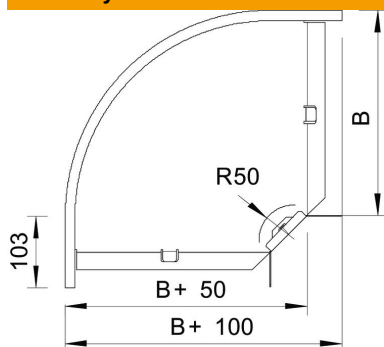

Techniniu duomenu lapas

90° alkūnė 35 FS

Prekės numeris: 6043135

90° horizontali alkūnė visų tipų kabelių loveliams, kurių šonų aukštis yra 35 mm. Fasoninė dalis tiekama išmontuotos būklės. Komplektuojama su atitinkamu kiekiu tvirtinimo detalių.

St	Plienas
FS	cinkuotas

Pagrindiniai duomenys

Prekės numeris	6043135
Tipas	RB 90 330 FS
1 pavadinimas	90° kampas
2 pavadinimas	horizontali + kamp. jungtis
Gamintojas	OBO
Dydis	35x300
Medžiaga	Plienas
Paviršius	cinkuotas juostiniu būdu
Paviršiaus standartas	DIN EN 10346
Mažiausias pardavimo vienetas	1
Kiekio vienetas	Vienetas
Svoris	112,3 kg
Svorio vienetas	kg/100 vnt.

Matmenys

Plotis	300 mm
Plotis	12 in
Aukštis	35 mm
Aukštis	1 in
Matmuo B	300 mm
Matmuo R	50 mm

Techniniu duomeniu lapas

90° alkūnė 35 FS

Prekės numeris: 6043135

Techniniai duomenys

Sulenkimas (kampas)	90°
Sujungimo elemento konstrukcija	pridedamas sujungimo elementas
Konstruktinė forma	Lankas, standus
Oppretholdelse av funksjon	ne
Su viršutine dalimi	ne
Montažinis pagrindo perforavimas	ne
NATO skylių išdėstymo schema	ne
Krypties pakeitimas	horizontalus
Nerūdijantis plienas, beicuotas	ne
Šonų perforavimas	ne
Sutvirtinta konstrukcija	ne
Kabelių sistemos sujungiklio rūšis	įsuktas