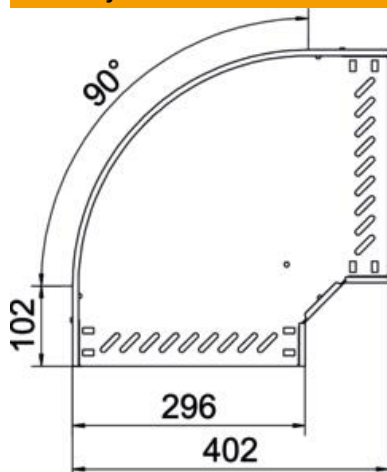

Techniniu duomeniu lapas

90° alkūnė 35 FT

Prekės numeris: 6036514

90° posūkis horizontaliai atšakai sukurti, tinka Magic bei varžtiniais sujungimais kabelių loveliui, šonų aukštis 35 mm. Varžtinė jungtis su varžtais plokščia galvute FRS ir kombinuotomis veržlėmis M6. Galima naudoti vidinėje ir išorinėje srityse. Tvirtinimo medžiagas reikia užsisakyti atskirai.

St Plienas

FT karštai cinkuotas

Pagrindiniai duomenys

Prekės numeris	6036514
Tipas	RB 90 330 FT
1 pavadinimas	90° kampas
2 pavadinimas	kabelių loveliui, horizontalus
Gamintojas	OBO
Dydis	35x300
Medžiaga	Plienas
Paviršius	karštai cinkuotas
Paviršiaus standartas	DIN EN ISO 1461
Mažiausias pardavimo vienetas	1
Kiekio vienetas	Vienetas
Svoris	128,7 kg
Svorio vienetas	kg/100 vnt.

Techniniu duomeniu lapas

90° alkūnė 35 FT

Prekės numeris: 6036514

Matmenys

Plotis	300 mm
Aukštis	35 mm
Skardos storis	0,8 mm
Matmuo B	300 mm

Techniniai duomenys

Sulenkimas (kampas)	90°
Sujungimo elemento konstrukcija	integuotas sujungimo elementas
Konstruktinė forma	Lankas, standus
Opprettholdelse av funksjon	ne
Pagrindo plokštės medžiagos storis	0,8 mm
Su viršutine dalimi	ne
Montažinis pagrindo perforavimas	taip
NATO skylių išdėstymo schema	ne
Krypties pakeitimas	horizontalus
Nerūdijantis plienas, beicuotas	ne
Šonų perforavimas	taip
Maks. naudojimo temperatūros diapazonas	120 °C
Min. naudojimo temperatūros diapazonas	-20 °C
Sutvirtinta konstrukcija	ne
Kabelių sistemos sujungiklio rūšis	įsuktas
Rekomenduojamas varžtų skaičius	10 St.
Atramos storis	1,25 mm