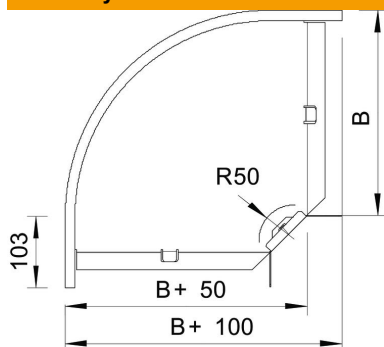

Techniniu duomenu lapas

90° alkūnė 35 FT

Prekės numeris: 7124325

90° horizontali alkūnė visų tipų kabelių loveliams, kurių šonų aukštis yra 35 mm.
Fasoninė dalis tiekama išmontuotos būklės.
Komplektuojama su atitinkamu kiekiu tvirtinimo detalių.

St Plienas

FT karštai cinkuotas

Pagrindiniai duomenys

Prekės numeris	7124325
Tipas	RB 90 330 FT
1 pavadinimas	90° kampas
2 pavadinimas	horizontali + kamp. jungtis
Gamintojas	OBO
Dydis	35x300
Medžiaga	Plienas
Paviršius	karštai cinkuotas
Paviršiaus standartas	DIN EN ISO 1461
Mažiausias pardavimo vienetas	1
Kiekio vienetas	Vienetas
Svoris	150 kg
Svorio vienetas	kg/100 vnt.

Matmenys

Plotis	300 mm
Plotis	12 in
Aukštis	35 mm
Aukštis	1 in
Matmuo B	300 mm
Matmuo R	50 mm

Techniniu duomeniu lapas

90° alkūnė 35 FT

Prekės numeris: 7124325

Techniniai duomenys

Sulenkimasis (kampas)	90°
Sujungimo elemento konstrukcija	pridedamas sujungimo elementas
Opprettholdelse av funksjon	ne
Su viršutine dalimi	ne
Montažinis pagrindo perforavimas	ne
NATO skylių išdėstymo schema	ne
Krypties pakeitimas	horizontalus
Nerūdijantis plienas, beicuotas	ne
Šonų perforavimas	ne
Sutvirtinta konstrukcija	ne
Kabėlių sistemos sujungiklio rūšis	įsuktas