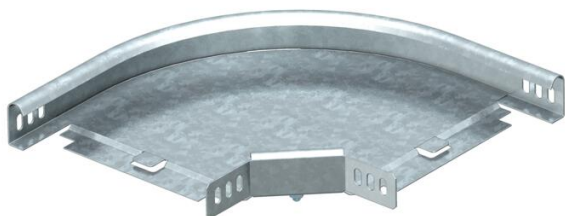

Techniniu duomenu lapas

90° alkūnė 35 FT

Prekės numeris: 7124325

90° horizontali alkūnė visų tipų kabelių loveliams, kurių šonų aukštis yra 35 mm.
Fasoninė dalis tiekama išmontuotos būklės.
Komplektuojama su atitinkamu kiekiu tvirtinimo detalių.

St Plienas

FT karštai cinkuotas

Pagrindiniai duomenys

Prekės numeris	7124325
Tipas	RB 90 330 FT
1 pavadinimas	90° kampas
2 pavadinimas	horizontali + kamp. jungtis
Gamintojas	OBO
Dydis	35x300
Medžiaga	Plienas
Paviršius	karštai cinkuotas
Paviršiaus standartas	DIN EN ISO 1461
Mažiausias pardavimo vienetas	1
Kiekio vienetas	Vienetas
Svoris	150 kg
Svorio vienetas	kg/100 vnt.

Matmenys

Plotis	300 mm
Plotis	12 in
Aukštis	35 mm
Aukštis	1 in
Matmuo B	300 mm
Matmuo R	50 mm

Techniniu duomeniu lapas

90° alkūnė 35 FT

Prekės numeris: 7124325

Techniniai duomenys

Sulenkimasis (kampas)	90°
Sujungimo elemento konstrukcija	pridedamas sujungimo elementas
Opprettholdelse av funksjon	ne
Su viršutine dalimi	ne
Montažinis pagrindo perforavimas	ne
NATO skylių išdėstymo schema	ne
Krypties pakeitimas	horizontalus
Nerūdijantis plienas, beicuotas	ne
Šonų perforavimas	ne
Sutvirtinta konstrukcija	ne
Kabėlių sistemos sujungiklio rūšis	įsuktas