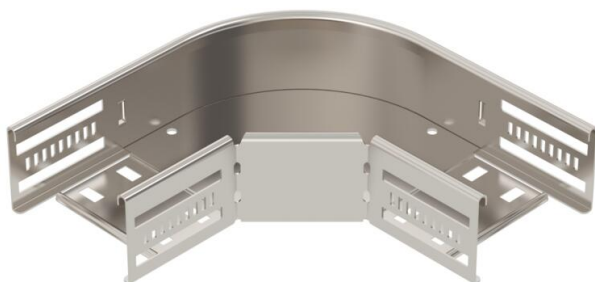

# Techniniu duomeniu lapas

90° alkūnė 60 A2

Prekės numeris: 6036620

90° posūkis horizontaliai atšakai sukurti, tinka Magic bei varžtiniu sujungimu kabelių loveliams, šonų aukštis 60 mm. Montavimas be varžtų su dvigubais spauštukais arba varžtinė jungtis su plokščiagalviais varžtais FRS ir kombinuotomis veržlėmis M6. Galima naudoti vidinėje ir išorinėje srityse. Tvirtinimo medžiagas reikia užsisakyti atskirai.

**A2** Plienas, nerūdijantis, 1.4301

**2B** šviesus, apdirbtas

## Pagrindiniai duomenys

Prekės numeris	6036620
Tipas	RB 90 610 A2
1 pavadinimas	90° kampas
2 pavadinimas	kabelių loveliui, horizontalus
Gamintojas	OBO
Dydis	60x100
Medžiaga	Plienas, nerūdijantis, 1.4301
Paviršius	šviesus, apdirbtas
Paviršiaus standartas	
Mažiausias pardavimo vienetas	1
Kiekio vienetas	Vienetas
Svoris	59,5 kg
Svorio vienetas	kg/100 vnt.

## Techniniai duomenys

Sulenkimas (kampas)	90°
Sujungimo elemento konstrukcija	integuotas sujungimo elementas
Konstruktinė forma	Lankas, standus
Opprettholdelse av funksjon	taip
Pagrindo plokštės medžiagos storis	0,8 mm
Su viršutine dalimi	ne
Montažinis pagrindo perforavimas	taip
NATO skylių išdėstymo schema	ne
Krypties pakeitimas	horizontalus
Nerūdijantis plienas, beicuotas	ne
Šonų perforavimas	taip
Maks. naudojimo temperatūros diapazonas	120 °C
Min. naudojimo temperatūros diapazonas	-20 °C
Sutvirtinta konstrukcija	ne
Kabelių sistemos sujungiklio rūšis	įsuktas/suspaustas
Rekomenduojamas varžtų skaičius	10 St.
Atramos storis	1,25 mm