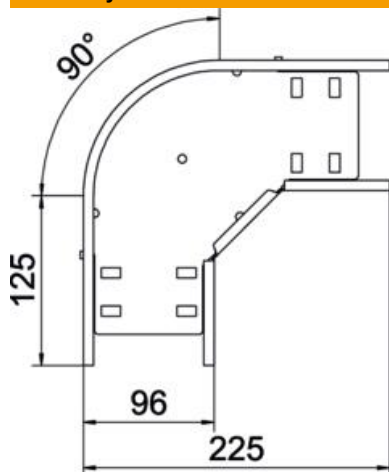

# Techniniu duomeniu lapas

90° alkūnė 60 A2

Prekės numeris: 6036620

90° posūkis horizontaliai atšakai sukurti, tinka Magic bei varžtiniu sujungimu kabelių loveliams, šonų aukštis 60 mm. Montavimas be varžtų su dvigubais spauštukais arba varžtinė jungtis su plokščiagalviais varžtais FRS ir kombinuotomis veržlėmis M6. Galima naudoti vidinėje ir išorinėje srityse. Tvirtinimo medžiagas reikia užsisakyti atskirai.

## Pagrindiniai duomenys

Prekės numeris	6036620
Tipas	RB 90 610 A2
1 pavadinimas	90° kampas
2 pavadinimas	kabelių loveliui, horizontalus
Gamintojas	OBO
Dydis	60x100
Medžiaga	Plienas, nerūdijantis, 1.4301
Paviršius	šviesus, apdirbtas
Paviršiaus standartas	
Mažiausias pardavimo vienetas	1
Kiekio vienetas	Vienetas
Svoris	59,5 kg
Svorio vienetas	kg/100 vnt.

## Matmenys

Plotis	100 mm
Aukštis	60 mm
Skardos storis	0,8 mm
Matmuo B	100 mm
Matmuo R	50 mm

## Techniniai duomenys

Sulenkimas (kampas)	90°
Sujungimo elemento konstrukcija	integuotas sujungimo elementas
Konstruktinė forma	Lankas, standus
Opprettholdelse av funksjon	taip
Pagrindo plokštės medžiagos storis	0,8 mm
Su viršutine dalimi	ne
Montažinis pagrindo perforavimas	taip
NATO skylių išdėstymo schema	ne
Krypties pakeitimas	horizontalus
Nerūdijantis plienas, beicuotas	ne
Šonų perforavimas	taip
Maks. naudojimo temperatūros diapazonas	120 °C
Min. naudojimo temperatūros diapazonas	-20 °C
Sutvirtinta konstrukcija	ne
Kabelių sistemos sujungiklio rūšis	įsuktas/suspaustas
Rekomenduojamas varžtų skaičius	10 St.
Atramos storis	1,25 mm