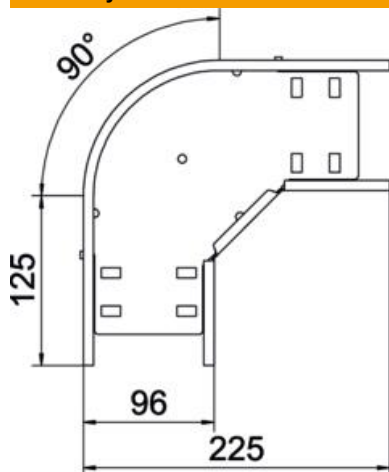

Techniniu duomenu lapas

90° kampas 60 A4

Prekės numeris: 6036650

90° posūkis horizontaliai atšakai sukurti, tinka Magic bei varžtiniu sujungimu kabelių loveliams, šonų aukštis 60 mm. Montavimas be varžtų su dvigubais spauštukais arba varžtinė jungtis su plokščiagalviais varžtais FRS ir kombinuotomis veržlėmis M6. Galima naudoti vidinėje ir išorinėje srityse. Tvirtinimo medžiagas reikia užsisakyti atskirai.

A4 Plienas, nerūdijantis, 1.4571

2B šviesus, apdirbtas

Pagrindiniai duomenys

Prekės numeris	6036650
Tipas	RB 90 610 A4
1 pavadinimas	90° kampas
2 pavadinimas	kabelių loveliui, horizontalus
Gamintojas	OBO
Dydis	60x100
Medžiaga	Plienas, nerūdijantis, 1.4571
Paviršius	šviesus, apdirbtas
Paviršiaus standartas	
Mažiausias pardavimo vienetas	1
Kiekio vienetas	Vienetas
Svoris	59,5 kg
Svorio vienetas	kg/100 vnt.

Techniniu duomenu lapas

90° kampas 60 A4

Prekės numeris: 6036650

Matmenys

Plotis	100 mm
Aukštis	60 mm
Skardos storis	0,8 mm
Matmuo B	100 mm
Matmuo R	50 mm

Techniniai duomenys

Sulenkinimas (kampas)	90°
Sujungimo elemento konstrukcija	integuotas sujungimo elementas
Konstruktinė forma	Lankas, standus
Opprettholdelse av funksjon	taip
Pagrindo plokštės medžiagos storis	0,8 mm
Su viršutine dalimi	ne
Montažinis pagrindo perforavimas	taip
NATO skylių išdėstymo schema	ne
Krypties pakeitimas	horizontalus
Nerūdijantis plienas, beicuotas	ne
Šonų perforavimas	taip
Maks. naudojimo temperatūros diapazonas	120 °C
Min. naudojimo temperatūros diapazonas	-20 °C
Sutvirtinta konstrukcija	ne
Kabelių sistemos sujungiklio rūšis	įsuktas
Rekomenduojamas varžtų skaičius	10 St.
Atramos storis	1,25 mm