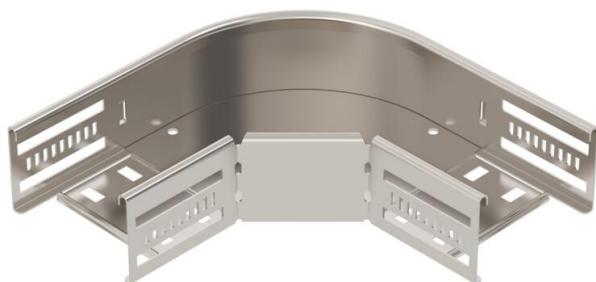

Techniniu duomenu lapas

90° kampas 60 A4

Prekės numeris: 6036650

90° posūkis horizontaliai atšakai sukurti, tinka Magic bei varžtiniu sujungimu kabelių loveliams, šonų aukštis 60 mm. Montavimas be varžtų su dvigubais spauštukais arba varžtinė jungtis su plokščiagalviais varžtais FRS ir kombinuotomis veržlėmis M6. Galima naudoti vidinėje ir išorinėje srityse. Tvirtinimo medžiagas reikia užsisakyti atskirai.

A4 Plienas, nerūdijantis, 1.4571

2B šviesus, apdirbtas

Pagrindiniai duomenys

Prekės numeris	6036650
Tipas	RB 90 610 A4
1 pavadinimas	90° kampas
2 pavadinimas	kabelių loveliui, horizontalus
Gamintojas	OBO
Dydis	60x100
Medžiaga	Plienas, nerūdijantis, 1.4571
Paviršius	šviesus, apdirbtas
Paviršiaus standartas	
Mažiausias pardavimo vienetas	1
Kiekio vienetas	Vienetas
Svoris	59,5 kg
Svorio vienetas	kg/100 vnt.

Techniniu duomenu lapas

90° kampas 60 A4

Prekės numeris: 6036650

Matmenys

Plotis	100 mm
Aukštis	60 mm
Skardos storis	0,8 mm
Matmuo B	100 mm
Matmuo R	50 mm

Techniniai duomenys

Sulenkinimas (kampas)	90°
Sujungimo elemento konstrukcija	integuotas sujungimo elementas
Konstruktinė forma	Lankas, standus
Opprettholdelse av funksjon	taip
Pagrindo plokštės medžiagos storis	0,8 mm
Su viršutine dalimi	ne
Montažinis pagrindo perforavimas	taip
NATO skylių išdėstymo schema	ne
Krypties pakeitimas	horizontalus
Nerūdijantis plienas, beicuotas	ne
Šonų perforavimas	taip
Maks. naudojimo temperatūros diapazonas	120 °C
Min. naudojimo temperatūros diapazonas	-20 °C
Sutvirtinta konstrukcija	ne
Kabelių sistemos sujungiklio rūšis	įsuktas
Rekomenduojamas varžtų skaičius	10 St.
Atramos storis	1,25 mm