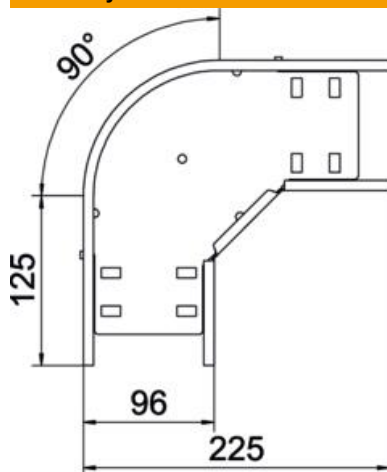

Techniniu duomeniu lapas

90° alkūnė 60 FS

Prekės numeris: 6036560

90° posūkis horizontaliai atšakai sukurti, tinka Magic bei varžtiniu sujungimu kabelių loveliams, šonų aukštis 60 mm. Montavimas be varžtų su dvigubais spauštukais arba varžtinė jungtis su plokščiagalviais varžtais FRS ir kombinuotomis veržlėmis M6. Naudojamas patalpose. Tvirtinimo medžiagas reikia užsisakyti atskirai.

St Plienas

FS cinkuotas

Pagrindiniai duomenys

Prekės numeris	6036560
Tipas	RB 90 610 FS
1 pavadinimas	90° kampas
2 pavadinimas	kabelių loveliui, horizontalus
Gamintojas	OBO
Dydis	60x100
Medžiaga	Plienas
Paviršius	cinkuotas juostiniu būdu
Paviršiaus standartas	DIN EN 10346
Mažiausias pardavimo vienetas	1
Kiekio vienetas	Vienetas
Svoris	60,1 kg
Svorio vienetas	kg/100 vnt.

Techniniu duomeniu lapas

90° alkūnė 60 FS

Prekės numeris: 6036560

Matmenys

Plotis	100 mm
Aukštis	60 mm
Skardos storis	0,8 mm
Matmuo B	100 mm
Matmuo R	50 mm

Techniniai duomenys

Sulenkimas (kampas)	90°
Sujungimo elemento konstrukcija	integuotas sujungimo elementas
Konstruktinė forma	Lankas, standus
Opprettholdelse av funksjon	taip
Pagrindo plokštės medžiagos storis	0,8 mm
Su viršutine dalimi	ne
Montažinis pagrindo perforavimas	taip
NATO skylių išdėstymo schema	ne
Krypties pakeitimas	horizontalus
Nerūdijantis plienas, beicuotas	ne
Šonų perforavimas	taip
Maks. naudojimo temperatūros diapazonas	120 °C
Min. naudojimo temperatūros diapazonas	-20 °C
Sutvirtinta konstrukcija	ne
Kabelių sistemos sujungiklio rūšis	įsuktas/suspaustas
Rekomenduojamas varžtų skaičius	10 St.
Atramos storis	1,25 mm