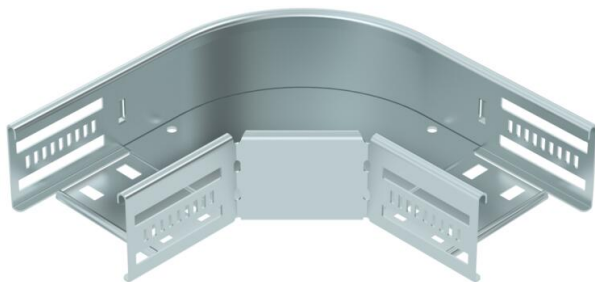

Techniniu duomeniu lapas

90° alkūnė 60 FS

Prekės numeris: 6036560

90° posūkis horizontaliai atšakai sukurti, tinka Magic bei varžtiniu sujungimu kabelių loveliams, šonų aukštis 60 mm. Montavimas be varžtų su dvigubais spauštukais arba varžtinė jungtis su plokščiagalviais varžtais FRS ir kombinuotomis veržlėmis M6. Naudojamas patalpose. Tvirtinimo medžiagas reikia užsisakyti atskirai.

St Plienas

FS cinkuotas

Pagrindiniai duomenys

Prekės numeris	6036560
Tipas	RB 90 610 FS
1 pavadinimas	90° kampas
2 pavadinimas	kabelių loveliui, horizontalus
Gamintojas	OBO
Dydis	60x100
Medžiaga	Plienas
Paviršius	cinkuotas juostiniu būdu
Paviršiaus standartas	DIN EN 10346
Mažiausias pardavimo vienetas	1
Kiekio vienetas	Vienetas
Svoris	60,1 kg
Svorio vienetas	kg/100 vnt.

Techniniu duomeniu lapas

90° alkūnė 60 FS

Prekės numeris: 6036560

Matmenys

Plotis	100 mm
Aukštis	60 mm
Skardos storis	0,8 mm
Matmuo B	100 mm
Matmuo R	50 mm

Techniniai duomenys

Sulenkimas (kampas)	90°
Sujungimo elemento konstrukcija	integuotas sujungimo elementas
Konstruktinė forma	Lankas, standus
Opprettholdelse av funksjon	taip
Pagrindo plokštės medžiagos storis	0,8 mm
Su viršutine dalimi	ne
Montažinis pagrindo perforavimas	taip
NATO skylių išdėstymo schema	ne
Krypties pakeitimas	horizontalus
Nerūdijantis plienas, beicuotas	ne
Šonų perforavimas	taip
Maks. naudojimo temperatūros diapazonas	120 °C
Min. naudojimo temperatūros diapazonas	-20 °C
Sutvirtinta konstrukcija	ne
Kabelių sistemos sujungiklio rūšis	įsuktas/suspaustas
Rekomenduojamas varžtų skaičius	10 St.
Atramos storis	1,25 mm