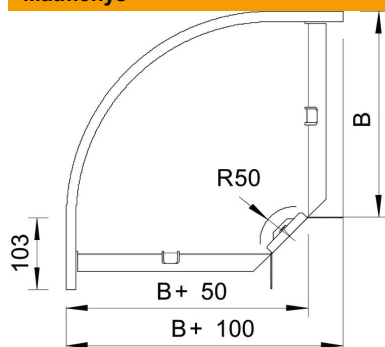

Techniniu duomenu lapas

90° alkūnė 60 FS

Prekės numeris: 6043216

90° horizontali alkūnė visų tipų kabelių loveliams, kurių šonų aukštis yra 60 mm.
Fasoninė dalis tiekama išmontuotos būklės.
Komplektuojama su atitinkamu kiekiu tvirtinimo detalių.

St Plienas
FS cinkuotas

Pagrindiniai duomenys

Prekės numeris	6043216
1 pavadinimas	90° kampas
2 pavadinimas	horizontali + kamp. jungtis
Gamintojas	OBO
Dydis	60x100
Medžiaga	Plienas
Paviršius	cinkuotas juostiniu būdu
Paviršiaus standartas	DIN EN 10346
Mažiausias pardavimo vienetas	1
Kiekio vienetas	Vienetas
Svoris	71,9 kg
Svorio vienetas	kg/100 vnt.

Matmenys

Plotis	100 mm
Plotis	4 in
Aukštis	60 mm
Aukštis	2 in
Matmuo B	100 mm
Matmuo R	50 mm

Techniniu duomeniu lapas

90° alkūnė 60 FS

Prekės numeris: 6043216

Techniniai duomenys

Sulenkimasis (kampas)	90°
Sujungimo elemento konstrukcija	pridedamas sujungimo elementas
Opprettholdelse av funksjon	taip
Montažinis pagrindo perforavimas	ne
NATO skylių išdėstymo schema	ne
Krypties pakeitimas	horizontalus
Nerūdijantis plienas, beicuotas	ne
Šonų perforavimas	ne
Sutvirtinta konstrukcija	ne
Kabėlių sistemos sujungiklio rūšis	įsuktas